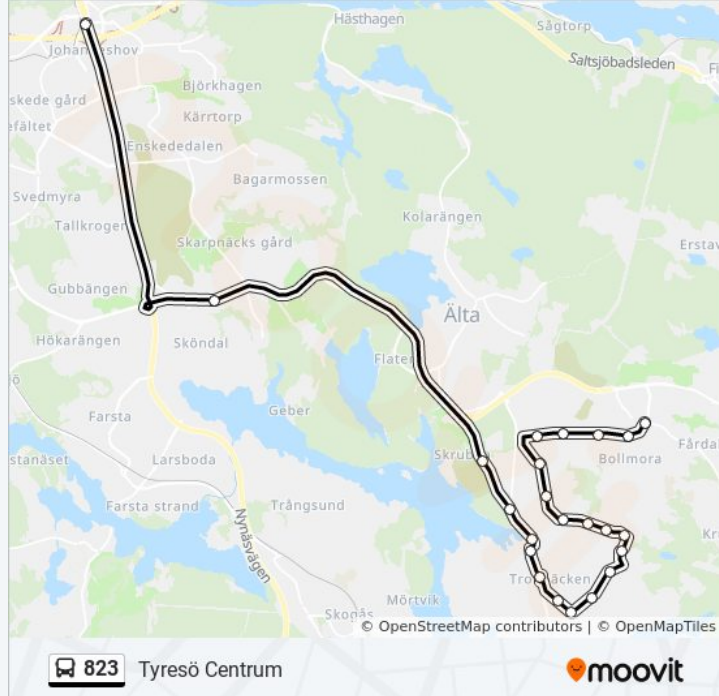

Radiovägen

Bergfoten

Bollmoraberg

Tyresö Centrum

823 buss tidsplaner och färdkartor finns i en offline-PDF på moovitapp.com.
Använd [Moovit appen](#) för att se live busstider, tågscheman eller tunnelbanan scheman och stegvisa anvisningar för all kollektivtrafik i Stockholm.

[Om Moovit](#) • [MaaS-lösningar](#) • [Länder som stöds](#) • [Mooviter community](#)

© 2024 Moovit - Eftertryck förbjudes

Kolla live ankomsttider