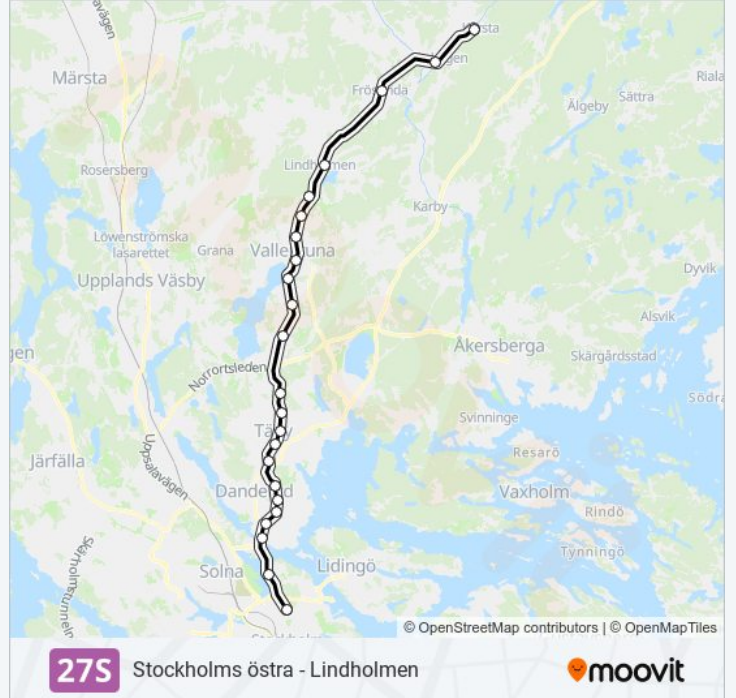

Riktning: Norrgående

23 stopp

[VISA LINJE SCHEMA](#)

Kårsta
Ekskogen
Frösunda
Lindholmen
Vedalund
Molnby
Ormsta
Vallentuna
Bällsta
Kragstalund
Täby Kyrkby
Visinge
Ensta
Tibble
Roslags Näsby
Enebyberg
Djursholms Ekeby
Bråvallavägen

27S spårväg Tidsschema

Norrgående Rutt Tidtabell:

måndag	06:43 - 07:24
tisdag	06:43 - 07:24
onsdag	06:43 - 07:24
torsdag	06:43 - 07:24
fredag	06:43 - 07:24
lördag	Inte I Drift
söndag	Inte I Drift

27S spårväg Info

Riktning: Norrgående

Stopp: 23

Reslängd: 34 min

Linje summering: