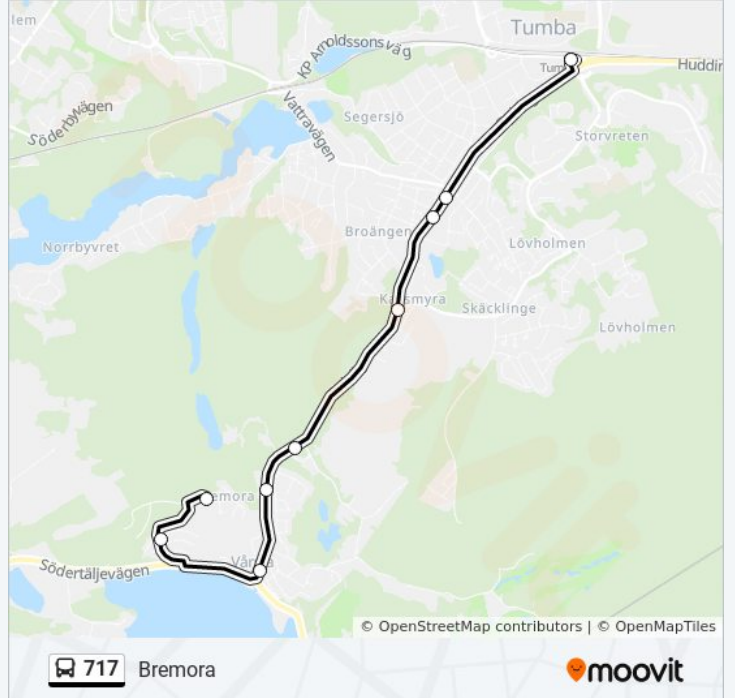

 717

Bremora

[Visa I Websida Läge](#)

717 buss linjen (Bremora) har 2 rutter. Under vanliga veckodagar är deras driftstimmar:

(1) Bremora: 06:42 - 19:12(2) Tumba Station: 04:50 - 17:16

Använd Moovit appen för att hitta den närmsta 717 buss stationen nära dig och få reda på när nästa 717 buss ankommer.

Riktning: Bremora

9 stopp

[VISA LINJE SCHEMA](#)

Tumba Station

Solbo

Skrävstavägen

Kassmyra

Bergudden

Malmtorp

Vårsta Centrum

Grönfinkvägen

Bremora

717 buss Tidsschema

Bremora Rutt Tidtabell:

måndag	06:42 - 19:12
tisdag	06:42 - 19:12
onsdag	06:42 - 19:12
torsdag	06:42 - 19:12
fredag	06:42 - 19:12
lördag	Inte I Drift
söndag	Inte I Drift

717 buss Info

Riktning: Bremora

Stops: 9

Reslängd: 14 min

Linje summering:

Riktning: Tumba Station

9 stopp

[VISA LINJE SCHEMA](#)