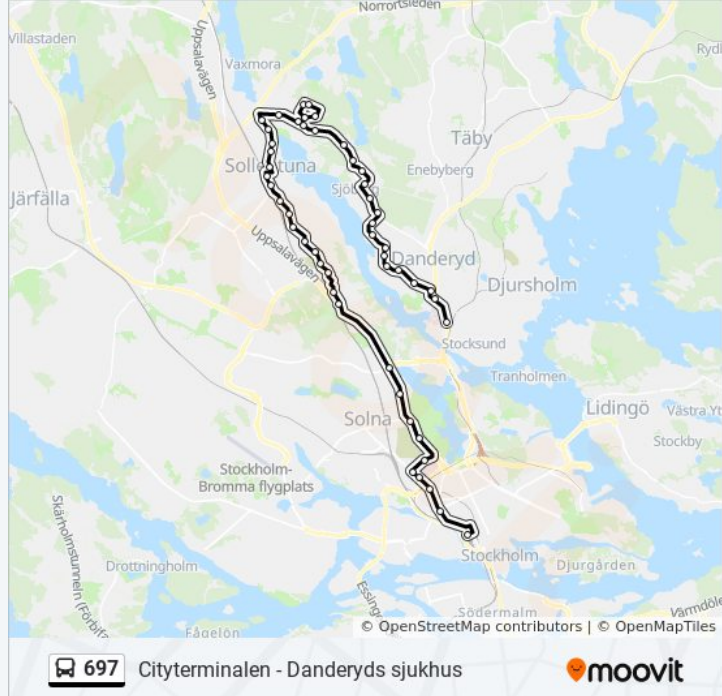

Karolinska Sjukhuset Norra

Karolinska Institutet Biomedicum

Karolinska Sjukhuset Eugeniavägen

Torsplan

S:T Eriksplan

Cityterminalen

**Riktning: Danderyds Sjukhus**

50 stopp

[VISA LINJE SCHEMA](#)

**697 buss Tidsschema**

Danderyds Sjukhus Rutt Tidtabell:

måndag

00:16 - 05:10

Cityterminalen  
Norra Bantorget  
Stockholm S:T Eriksplan  
Torsplan  
Karolinska Sjukhuset Eugeniavägen  
Karolinska Institutet Biomedicum  
Karolinska Sjukhuset Norra  
Linvävartorpet  
Haga Norra  
Frösunda  
Järva Krog  
Sörentorp  
Rådanvägen  
Silverdalsskolan  
Silverdals Kapell  
Anhaltsvägen  
Snickarevägen  
Kummelbyvägen  
Manhemsvägen  
Lillhersbyvägen  
Aniaraplatsen  
Sollentuna Station  
Sofielundsskolan  
Sollentunavallen  
Edsvik  
Edsbacka  
Djupdalsvägen  
Malla Silfverstolpes Väg  
Edsbergsskolan  
Edsbergs Centrum  
Kruthornsvägen  
Edsbergs Sportfält  
Flintlåsvägen