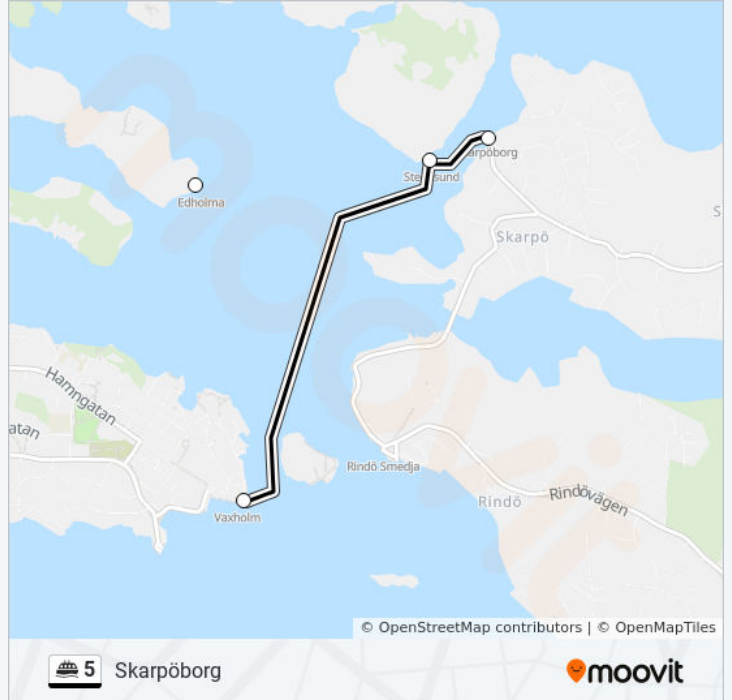

Skarpöborg

Använd Appen

5 färja linjen (Skarpöborg) har 4 rutter. Under vanliga veckodagar är deras driftstimmar:

(1) Skarpöborg: 19:40(2) Strömkajen: 07:05(3) Vaxholm: 07:15 - 16:43(4) Vaxholm: 18:10 - 21:03

Använd Moovit appen för att hitta den närmsta 5 färja stationen nära dig och få reda på när nästa 5 färja ankommer.

Riktning: Skarpöborg

4 stopp

[VISA LINJE SCHEMA](#)

Vaxholm

Edholma

Stegesund

Skarpöborg

5 färja Tidsschema

Skarpöborg Rutt Tidtabell:

måndag	19:40
tisdag	19:40
onsdag	19:40
torsdag	19:40
fredag	Inte I Drift
lördag	19:30
söndag	Inte I Drift

5 färja Info

Riktning: Skarpöborg

Stopps: 4

Reslängd: 7 min

Linje summering:

Riktning: Strömkajen

19 stopp

[VISA LINJE SCHEMA](#)

Skarpöborg
 Stegesund
 Edholma
 Kastellet
 Vaxholm
 Vaxholm
 Stora Ekholmen
 Höganäs
 Vasholmen
 Karlsudd
 Edlunda
 Granholmen
 Riset
 Gåshaga Brygga
 Hasseludden
 Fjäderholmarna
 Nacka Strand
 Slussen