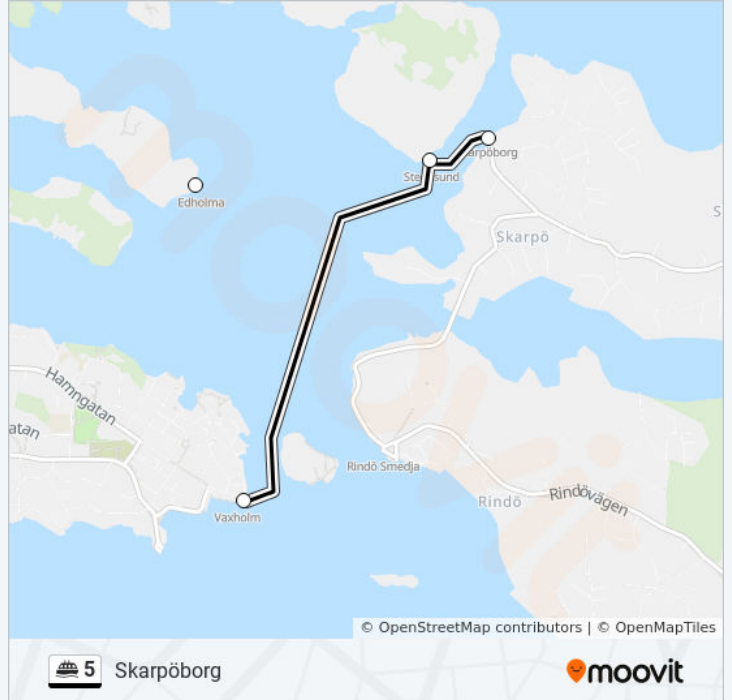

Använd Moovit appen för att hitta den närmsta 5 färja stationen nära dig och få reda på när nästa 5 färja ankommer.

Riktning: Skarpöborg

4 stopp

[VISA LINJE SCHEMA](#)

Vaxholm

Edholma

Stegesund

Skarpöborg

Linje summering:

Riktning: Strömkajen

19 stopp

[VISA LINJE SCHEMA](#)

Skarpöborg
 Stegesund
 Edholma
 Kastellet
 Vaxholm
 Vaxholm
 Stora Ekholmen
 Höganäs
 Vasholmen
 Karlsudd
 Edlunda
 Granholmen
 Riset
 Gåshaga Brygga
 Hasseludden
 Fjäderholmarna
 Nacka Strand
 Slussen

5 färja Tidsschema

Strömkajen Rutt Tidtabell:

måndag	Inte I Drift
tisdag	Inte I Drift
onsdag	Inte I Drift
torsdag	Inte I Drift
fredag	Inte I Drift
lördag	07:05
söndag	Inte I Drift

5 färja Info

Riktning: Strömkajen

Stops: 19

Reslängd: 70 min

Linje summering:

**Riktning: Vaxholm**

19 stopp

[VISA LINJE SCHEMA](#)

Gåshaga Brygga

Granholmen