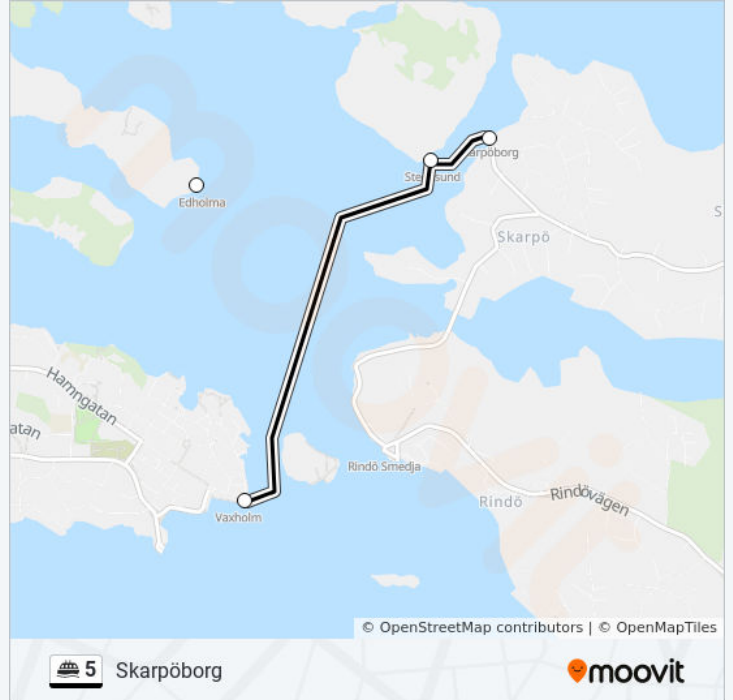

5 färja tidsplaner och färdkartor finns i en offline-PDF på moovitapp.com.
Använd [Moovit appen](#) för att se live busstider, tågscheman eller tunnelbanan
scheman och stegvisa anvisningar för all kollektivtrafik i Stockholm.

[Om Moovit](#) • [MaaS-lösningar](#) • [Länder som stöds](#) •
[Mooviter community](#)

© 2024 Moovit - Eftertryck förbjudes

Kolla live ankomsttider