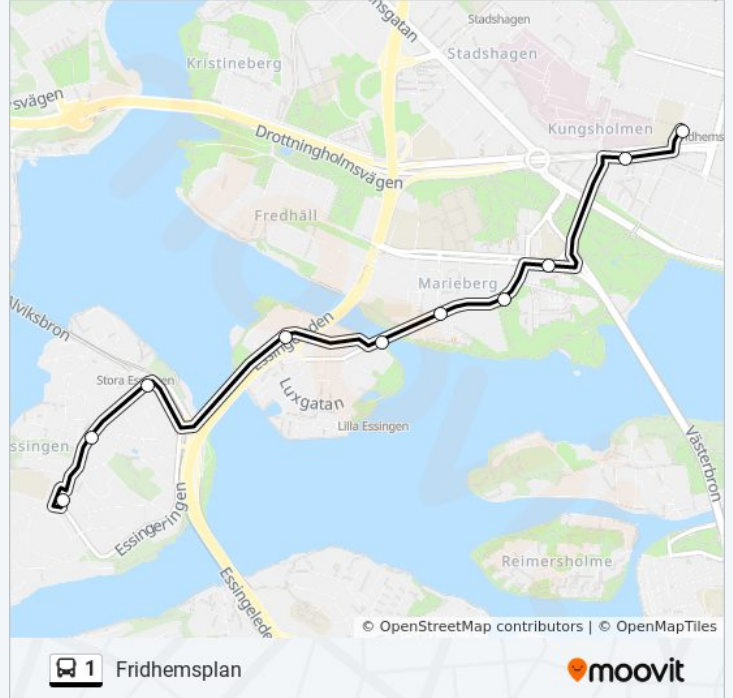

Riktning: Frihamnen

30 stopp

[VISA LINJE SCHEMA](#)

- Essingetorget
- Flottbrovägen
- Broparken
- Primusgatan
- Lilla Essingen
- Wivalliusgatan
- Fria Ukrainas Plats
- Västerbroplan
- Mariebergsgatan
- Fridhemsplan
- S:T Eriksgatan
- Celsiusgatan
- Scheelegatan
- Cityterminalen
- Hötorget
- Stureplan
- Linnégatan
- Humlegården

1 buss Tidsschema

Frihamnen Rutt Tidtabell:

måndag	00:07 - 23:52
tisdag	00:07 - 23:52
onsdag	00:07 - 23:52
torsdag	00:07 - 23:52
fredag	00:07 - 23:52
lördag	00:07 - 23:52
söndag	00:07 - 23:52

1 buss Info

Riktning: Frihamnen

Stopp: 30

Reslängd: 43 min

Linje summering: