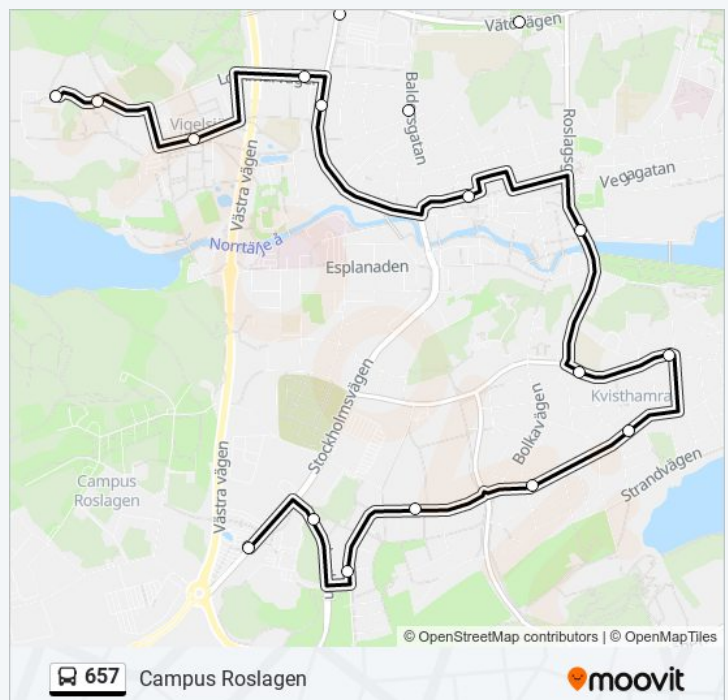

Använd Moovit appen för att hitta den närmsta 657 stationen nära dig och få reda på när nästa 657 ankommer.

Riktning: Campus Roslagen

15 stopp

[VISA LINJE SCHEMA](#)

- Lommarskolan
- Vigelsjöhöjden
- Konvaljen
- Lommarvägen
- Vigelsjövägen
- Norrtälje Busstation
- Rögårdsgatan
- Kvisthamraskolan
- Örtagårdsgatan
- Sjömansgatan
- Ålandsgatan
- Flygfältet
- Familjens Hus
- Stockholmsvägen
- Campus Roslagen

657 Tidsschema

Campus Roslagen Rutt Tidtabell:

måndag	04:35 - 20:35
tisdag	04:35 - 20:35
onsdag	04:35 - 20:35
torsdag	04:35 - 20:35
fredag	04:35 - 20:35
lördag	09:34 - 19:37
söndag	09:34 - 19:37

657 Info

Riktning: Campus Roslagen

Stops: 15

Reslängd: 21 min

Linje summering:

Riktning: Lommarskolan

16 stopp

[VISA LINJE SCHEMA](#)

Campus Roslagen

Stockholmsvägen

Familjens Hus

Flygfältet

Ålandsgatan

Sjömansgatan

Örtagårdsgatan

Kvisthamraskolan

Rögårdsgatan