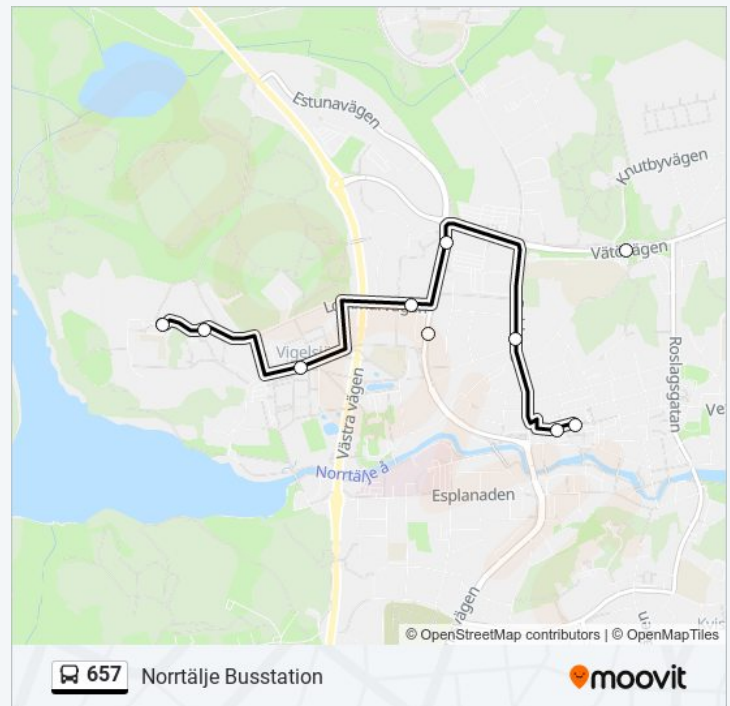

Lommarvägen

Vigelsjövägen

Norrtälje Busstation

lördag

00:32 - 23:35

söndag

00:33 - 23:35

657 Info

Riktning: Norrtälje Busstation

Stops: 6

Reslängd: 6 min

Linje summering:

657 tidsplaner och färdkartor finns i en offline-PDF på moovitapp.com. Använd Moovit appen för att se live busstider, tågskeman eller tunnelbanan skeman och stegvisa anvisningar för all kollektivtrafik i Stockholm.

© 2024 Moovit - Eftertryck förbjudes