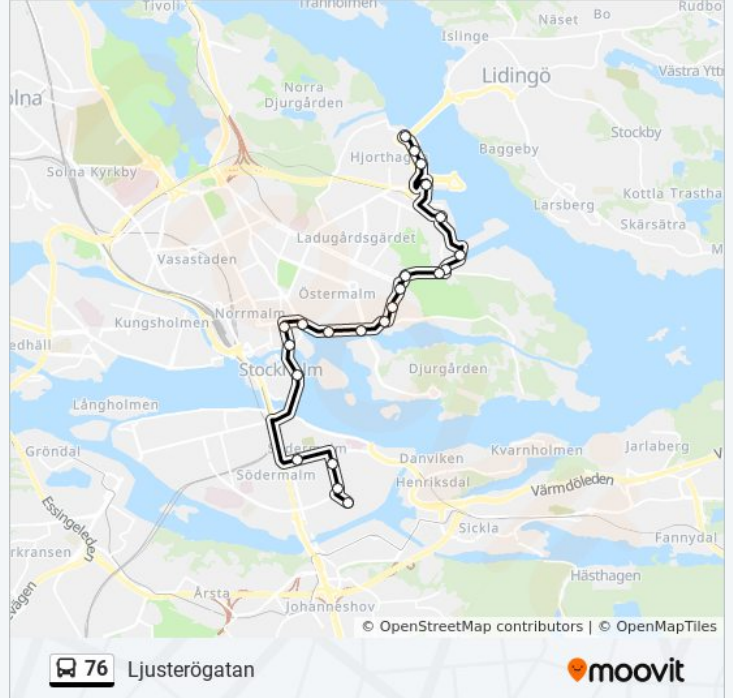

## Riktning: Ljusterögatan

21 stopp

[VISA LINJE SCHEMA](#)

Ropsten  
Andra Tvärvägen  
Tredje Tvärvägen  
Värtahamnens Färjeterminal  
Malmvägen  
Frihamnen  
Frihamnporten  
Lindarängsvägen  
Oxenstiernsgatan  
Radiohuset  
Berwaldhallen  
Djurgårdsbron  
Styrmansgatan  
Nybroplan  
Kungsträdgården  
Karl Xii:S Torg  
Slottsbacken  
Medborgarplatsen  
Åsögatan  
Gotlandsgatan  
Ljusterögatan

## 76 buss Tidsschema

Ljusterögatan Rutt Tidtabell:

måndag	05:30 - 22:33
tisdag	05:30 - 22:33
onsdag	05:30 - 22:33
torsdag	05:30 - 22:33
fredag	05:30 - 22:33
lördag	09:03 - 22:33
söndag	09:03 - 22:33

## 76 buss Info

**Riktning:** Ljusterögatan

**Stops:** 21

**Reslängd:** 39 min

**Linje summering:**

## Riktning: Ropsten

22 stopp

[VISA LINJE SCHEMA](#)

Ljusterögatan  
 Gotlandsgatan  
 Åsögatan  
 Nytorpgsgatan  
 Medborgarplatsen  
 Slussen  
 Slottsbacken  
 Kungsträdgården  
 Nybroplan  
 Styrmansgatan  
 Djurgårdsbron  
 Berwaldhallen  
 Radiohuset  
 Filmhuset  
 Lindarängsvägen  
 Frihamnssporten  
 Frihamnen  
 Frihamnens Färjeterminal