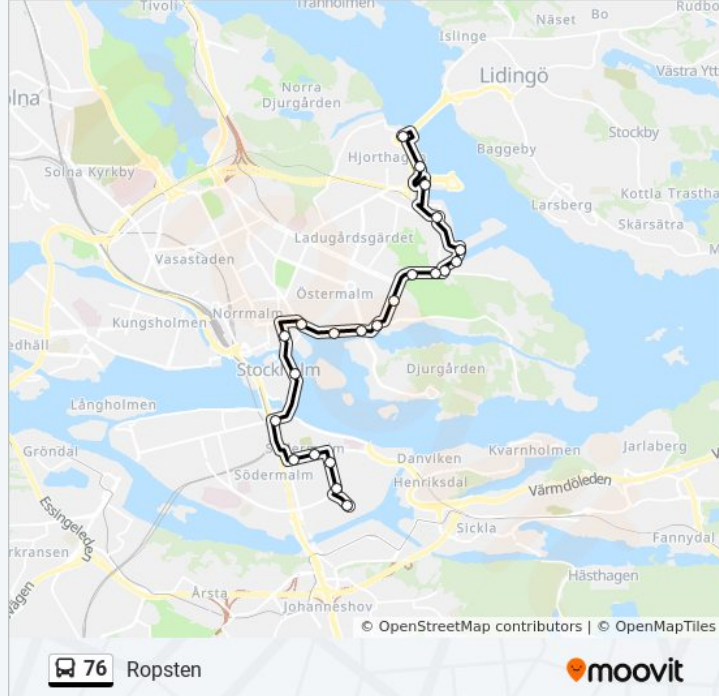

Malmvägen

Värtahamnens Färjeterminal

Tredje Tvärvägen

Ropsten

76 buss tidsplaner och färdkartor finns i en offline-PDF på moovitapp.com.
Använd [Moovit appen](#) för att se live busstider, tågscheman eller tunnelbanan scheman och stegvisa anvisningar för all kollektivtrafik i Stockholm.

[Om Moovit](#) • [MaaS-lösningar](#) • [Länder som stöds](#) • [Mooviter community](#)

© 2023 Moovit - Eftertryck förbjudes

Kolla live ankomsttider