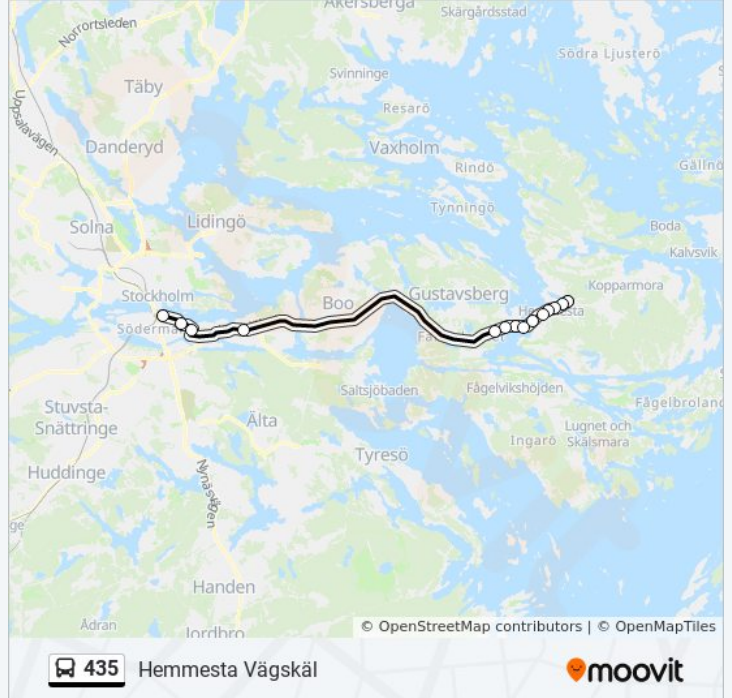

**435**

Hemmesta Vägskäl

[Visa I Websida Läge](#)

435 buss linjen (Hemmesta Vägskäl) har 2 rutter. Under vanliga veckodagar är deras driftstimmar:

(1) Hemmesta Vägskäl: 12:40(2) Slussen: 06:54 - 14:13

Använd Moovit appen för att hitta den närmsta 435 buss stationen nära dig och få reda på när nästa 435 buss ankommer.

**Riktning: Hemmesta Vägskäl**

14 stopp

[VISA LINJE SCHEMA](#)

Slussen  
Londonviadukten  
Henriksdal  
Nacka Trafikplats  
Mölnviksrondellen  
Älgstigen  
Grisslinge  
Ålstäket  
Grantomta  
Fruvik  
Kolvik  
Hemmesta Centrum  
Näset  
Hemmesta Vägskäl

**435 buss Tidsschema**

Hemmesta Vägskäl Rutt Tidtabell:

måndag	12:40
tisdag	12:40
onsdag	12:40
torsdag	12:40
fredag	12:40
lördag	Inte I Drift
söndag	Inte I Drift

**435 buss Info****Riktning:** Hemmesta Vägskäl**Stops:** 14**Reslängd:** 35 min**Linje summering:**

## Riktning: Slussen

15 stopp

[VISA LINJE SCHEMA](#)

Hemmesta Vägskäl  
 Näset  
 Hemmesta Centrum  
 Kolvik  
 Fruvik  
 Grantomta  
 Viks Central  
 Ålstäket  
 Grisslinge  
 Älgstigen  
 Mölnviksrondellen  
 Nacka Trafikplats  
 Henriksdal  
 Londonviadukten  
 Slussen