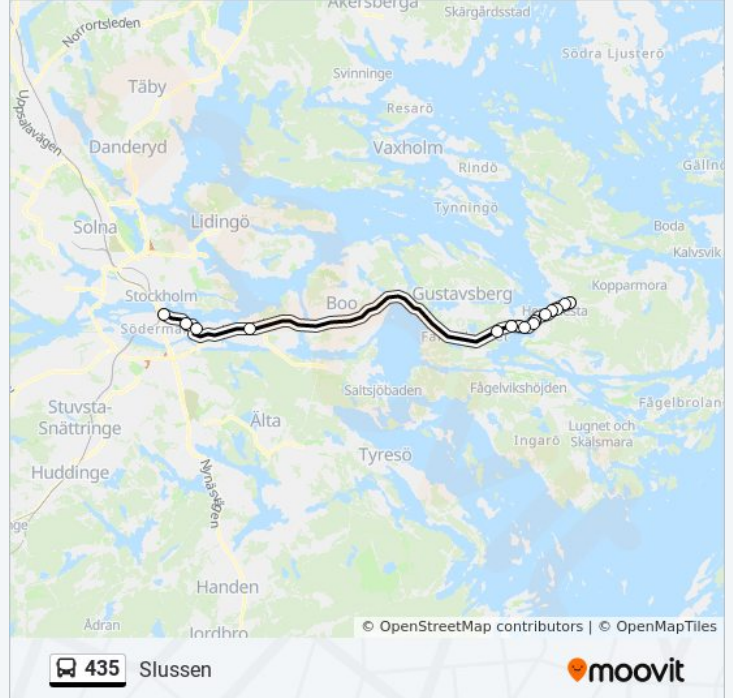

435 buss tidsplaner och färdkartor finns i en offline-PDF på moovitapp.com. Använd [Moovit appen](#) för att se live busstider, tågscheman eller tunnelbanan scheman och stegvisa anvisningar för all kollektivtrafik i Stockholm.

[Om Moovit](#) • [MaaS-lösningar](#) • [Länder som stöds](#) • [Mooviter community](#)

© 2023 Moovit - Eftertryck förbjudes

Kolla live ankomsttider