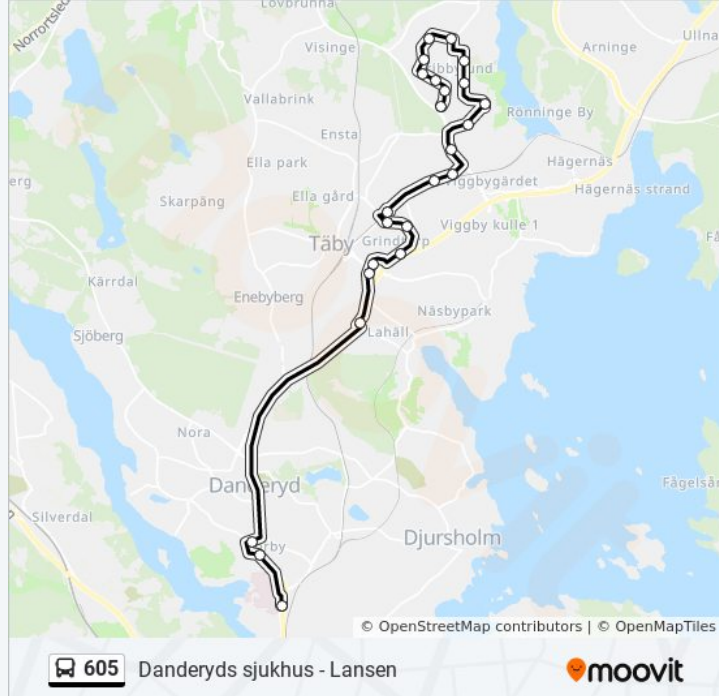

Armévägen

Myrängsvägen

Läsargränd

Predikantvägen

Sveavägen

Lansen

605 buss tidsplaner och färdkartor finns i en offline-PDF på moovitapp.com.
Använd [Moovit appen](#) för att se live busstider, tågscheman eller tunnelbanan scheman och stegvisa anvisningar för all kollektivtrafik i Stockholm.

[Om Moovit](#) • [MaaS-lösningar](#) • [Länder som stöds](#) • [Mooviter community](#)

© 2024 Moovit - Eftertryck förbjudes

Kolla live ankomsttider