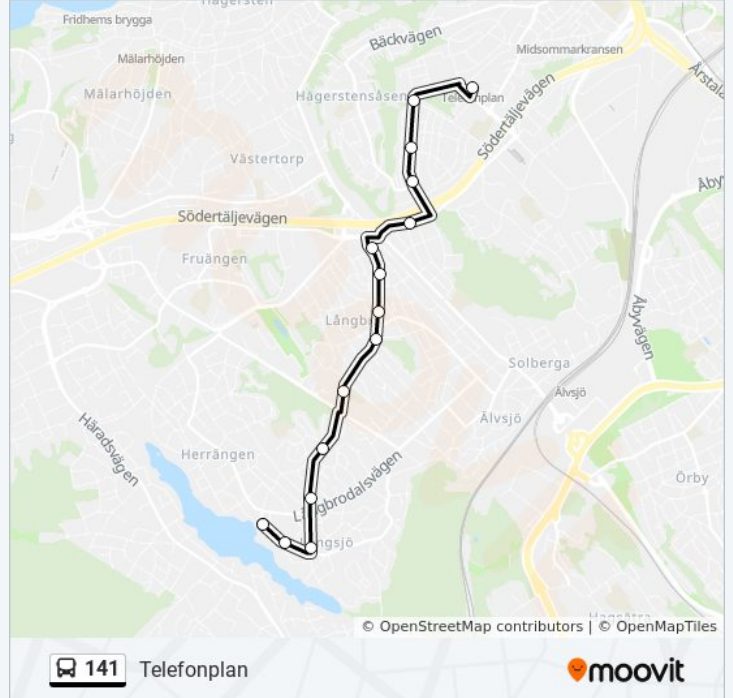

Långsjö Torg

Riktning: Telefonplan

15 stopp

[VISA LINJE SCHEMA](#)

Långsjö Torg
Gullrisstigen
Vårdkasevägen
Långbrodalsvägen
Tornfalksvägen
Johan Skytteskolan
Fru Marias Väg
Spadvägen
Krattvägen
Tröskverksvägen
Brudkronevägen
Hökmosse
Mejselvägen
Klensmedsvägen
Telefonplan

Riktning: Telefonplan

Stops: 15

Reslängd: 16 min

Linje summering:

Riktning: Årstad

24 stopp

[VISA LINJE SCHEMA](#)

Långsjö Torg
 Gullrisstigen
 Vårdkasevägen
 Långbrodalsvägen
 Tornfalksvägen
 Johan Skytteskolan
 Fru Marias Väg
 Spadvägen
 Krattvägen
 Tröskverksvägen
 Brudkronevägen
 Hökmossen
 Mejselvägen
 Klensmedsvägen
 Telefonplan
 Tellusborgsvägen
 Kontrollvägen
 Elektravägen