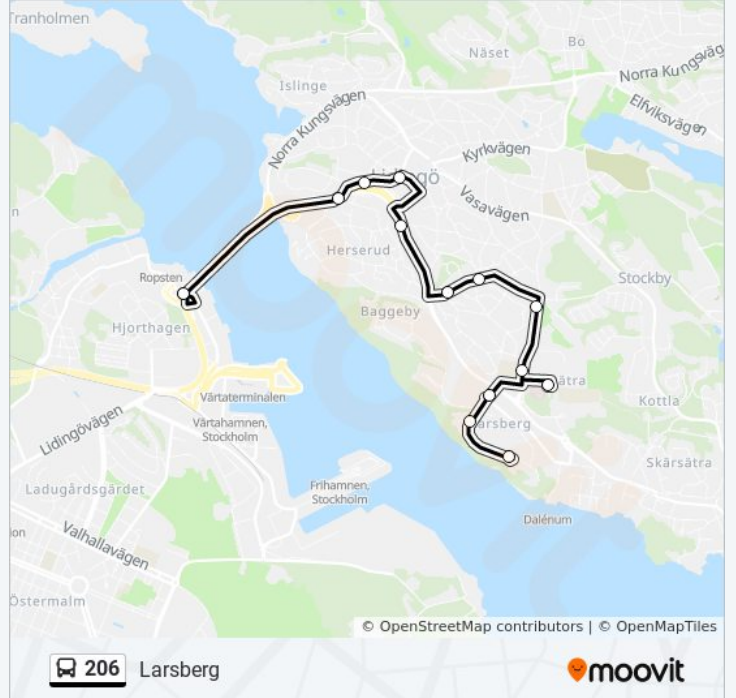

 206

Larsberg

Använd Appen

206 buss linjen (Larsberg) har 2 rutter. Under vanliga veckodagar är deras driftstimmar:

(1) Larsberg: 00:29 - 23:59(2) Ropsten: 05:38 - 23:53

Använd Moovit appen för att hitta den närmsta 206 buss stationen nära dig och få reda på när nästa 206 buss ankommer.

Riktning: Larsberg

13 stopp

[VISA LINJE SCHEMA](#)

Ropsten
Torsvikstorg
Sturevägen
Lidingö Centrum
Drottningvägen
Baggeby
Oskarsvägen
Mosstorpsvägen
Svalvägen
Högsätra
Larsbergs Station
Larsbergsvägen
Larsberg

206 buss Tidsschema

Larsberg Rutt Tidtabell:

måndag	00:29 - 23:59
tisdag	00:29 - 23:59
onsdag	00:29 - 23:59
torsdag	00:29 - 23:59
fredag	00:29 - 23:59
lördag	00:29 - 23:59
söndag	00:29 - 23:59

206 buss Info

Riktning: Larsberg

Stops: 13

Reslängd: 19 min

Linje summering:

Riktning: Ropsten

13 stopp

[VISA LINJE SCHEMA](#)

Larsberg
 Larsbergsvägen
 Larsbergs Station
 Högsätra
 Svalvägen
 Mosstorpsvägen
 Oskarsvägen
 Baggeby
 Drottningvägen
 Lidingö Centrum
 Sturevägen
 Torsvikstorg
 Ropsten