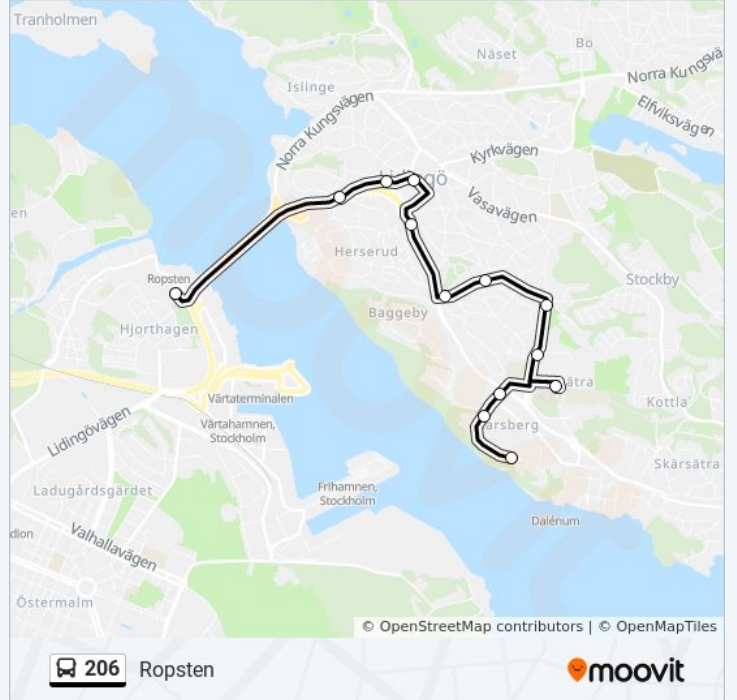

Riktning: Larsberg

13 stopp

[VISA LINJE SCHEMA](#)

Ropsten
Torsvikstorg
Sturevägen
Lidingö Centrum
Drottningvägen
Baggeby
Oskarsvägen
Mosstorpsvägen
Svalvägen
Högsätra
Larsbergs Station
Larsbergsvägen
Larsberg

Riktning: Larsberg

Stops: 13

Reslängd: 19 min

Linje summering:

Riktning: Ropsten

13 stopp

[VISA LINJE SCHEMA](#)

Larsberg
 Larsbergsvägen
 Larsbergs Station
 Högsätra
 Svalvägen
 Mosstorpsvägen
 Oskarsvägen
 Baggeby
 Drottningvägen
 Lidingö Centrum
 Sturevägen
 Torsvikstorg
 Ropsten

206 buss Tidsschema

Ropsten Rutt Tidtabell:

måndag	05:38 - 23:53
tisdag	05:38 - 23:53
onsdag	05:38 - 23:53
torsdag	05:38 - 23:53
fredag	05:38 - 23:53
lördag	06:10 - 23:53
söndag	06:10 - 23:53

206 buss Info

Riktning: Ropsten

Stopp: 13

Reslängd: 20 min

Linje summering:

206 buss tidsplaner och färdkartor finns i en offline-PDF på moovitapp.com.
Använd [Moovit appen](#) för att se live busstider, tågscheman eller tunnelbanan scheman och stegvisa anvisningar för all kollektivtrafik i Stockholm.