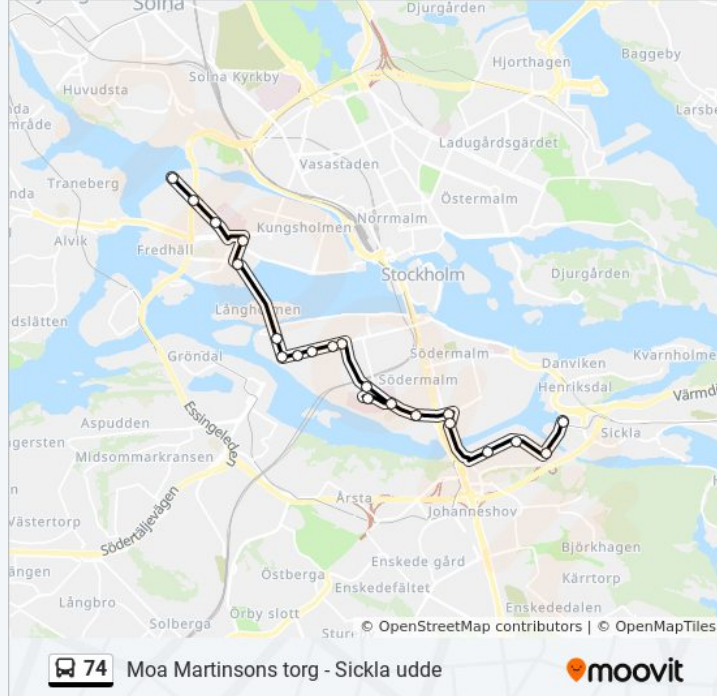

## Riktning: Sickla Udde

23 stopp

[VISA LINJE SCHEMA](#)

Moa Martinsons Torg  
Strandbergsgatan  
Lindhagensgatan  
Mariebergsgatan  
Västerbroplan  
Högalidsgatan  
Hornstull  
Lignagatan  
Varvsgatan  
Ansgariegatan  
Zinkensdamm  
Rosenlundsgatan  
Wollmar Yxkullsgatan  
Södra Station  
Södersjukhuset  
Rosenlund  
Eriksdal  
Skanstull

## 74 buss Info

**Riktning:** Sickla Udde

**Stops:** 23

**Reslängd:** 40 min

**Linje summering:**

Bohusgatan  
Mårtensdal  
Luma  
Sickla Kaj  
Sickla Udde

74 buss tidsplaner och färdkartor finns i en offline-PDF på [moovitapp.com](https://moovitapp.com).  
Använd [Moovit appen](#) för att se live busstider, tågscheman eller tunnelbanan scheman och stegvisa anvisningar för all kollektivtrafik i Stockholm.