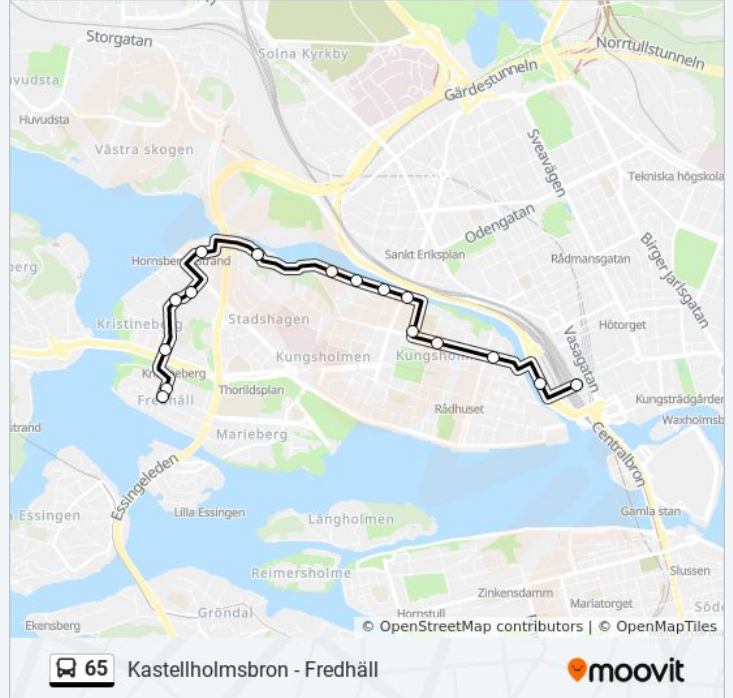

## Riktning: Centralen

17 stopp

[VISA LINJE SCHEMA](#)

Fredhäll  
Frödingsvägen  
Kristineberg  
Olof Dalins Väg  
Nordenflychtsvägen  
Eyvind Johnsons Gata  
Mariedalsvägen  
Mariedal  
Igeldammsgatan  
Industrigatan  
Fridhemsgatan  
Kronobergsgatan  
Inedalsgatan  
Celsiusgatan  
Scheelegatan  
Blekholtsterrassen  
Centralen

## 65 buss Tidsschema

Centralen Rutt Tidtabell:

måndag	21:10 - 21:40
tisdag	21:10 - 21:40
onsdag	21:10 - 21:40
torsdag	21:10 - 21:40
fredag	21:10 - 21:40
lördag	06:50 - 21:38
söndag	06:50 - 21:38

## 65 buss Info

**Riktning:** Centralen

**Stops:** 17

**Reslängd:** 15 min

**Linje summering:**