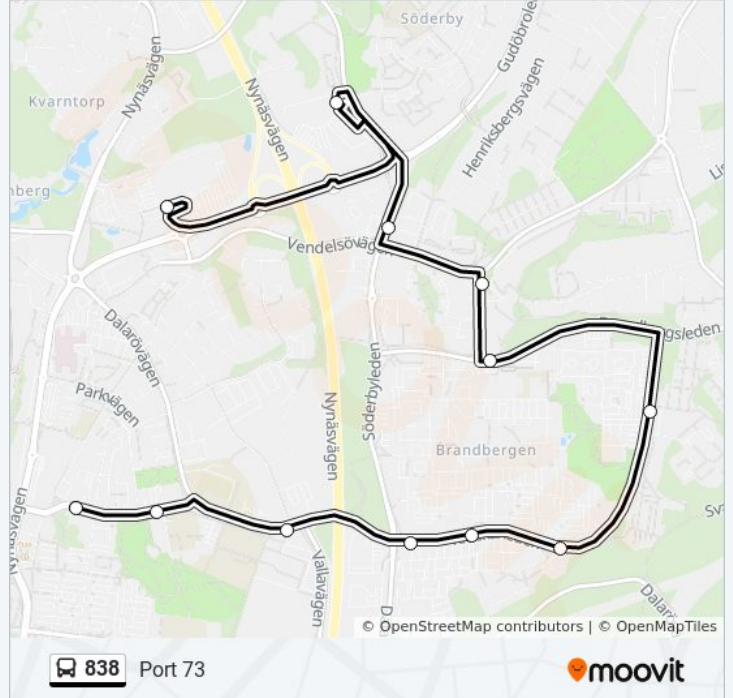

Riktning: Jordbro Station

Stopp: 19

Reslängd: 35 min

Linje summering:

Riktning: Port 73

12 stopp

[VISA LINJE SCHEMA](#)

- Haninge Centrum
- Bragevägen
- Torvalla
- Klockarleden
- Vädurens Gata
- Vattumannens Gata
- Skyttens Gata
- Brandbergens Centrum
- Kulfångsgatan
- Brandbergens Industriområde
- Ica-Maxi
- Port 73

838 buss Tidsschema

Port 73 Rutt Tidtabell:

måndag	Inte I Drift
tisdag	Inte I Drift
onsdag	Inte I Drift
torsdag	Inte I Drift
fredag	Inte I Drift
lördag	06:14 - 21:44
söndag	06:14 - 21:44

838 buss Info

Riktning: Port 73

Stopp: 12

Reslängd: 19 min

Linje summering:

Riktning: Sjukhusentrén

20 stopp

[VISA LINJE SCHEMA](#)

Jordbro Station
 Blockstensvägen
 Nedergården
 Södra Jordbrovägen
 Tuvvägen
 Vallavägen
 Rudsjöterrassen
 Haninge Centrum
 Bragevägen
 Torvalla
 Klockarleden
 Vädurens Gata
 Vattumannens Gata
 Skyttens Gata
 Brandbergens Centrum
 Kulfångsgatan
 Brandbergens Industriområde
 Ica-Maxi