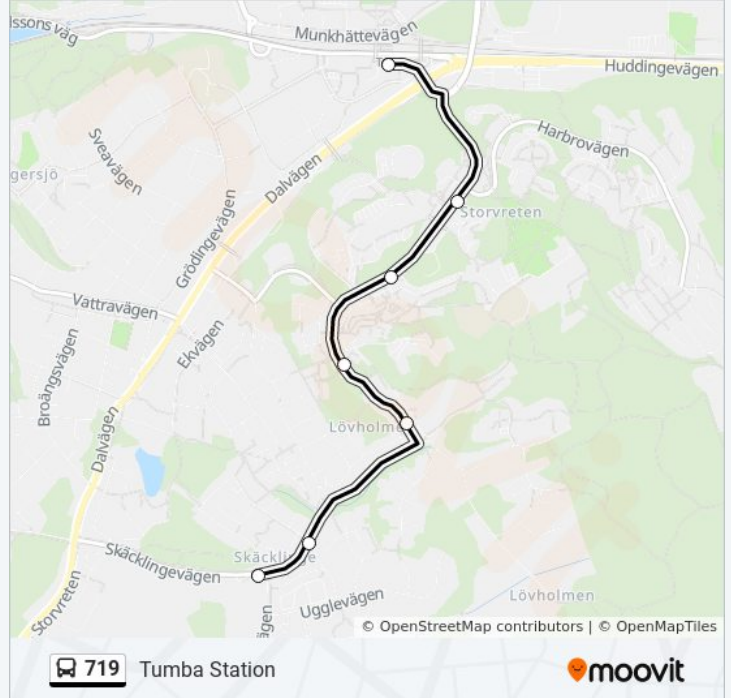

Riktning: Skäcklinge

7 stopp

[VISA LINJE SCHEMA](#)

Tumba Station

Passvägen

Hålvägen

Toppvägen

Lövholmenvägen

719 buss Info

Riktning: Skäcklinge

Stops: 7

Reslängd: 10 min

Linje summering:

Riktning: Tumba Station

7 stopp

[VISA LINJE SCHEMA](#)

Skäcklinge
Skäcklinge Gårdsväg
Lövhölmenvägen
Toppvägen
Hålvägen
Passvägen
Tumba Station

719 buss Tidsschema

Tumba Station Rutt Tidtabell:

måndag	04:54 - 17:22
tisdag	04:54 - 17:22
onsdag	04:54 - 17:22
torsdag	04:54 - 17:22
fredag	04:54 - 17:22
lördag	11:07 - 13:37
söndag	11:07 - 13:37

719 buss Info

Riktning: Tumba Station

Stopp: 7

Reslängd: 11 min

Linje summering:

719 buss tidsplaner och färdkartor finns i en offline-PDF på moovitapp.com. Använd [Moovit appen](#) för att se live busstider, tågscheman eller tunnelbanan scheman och stegvisa anvisningar för all kollektivtrafik i Stockholm.