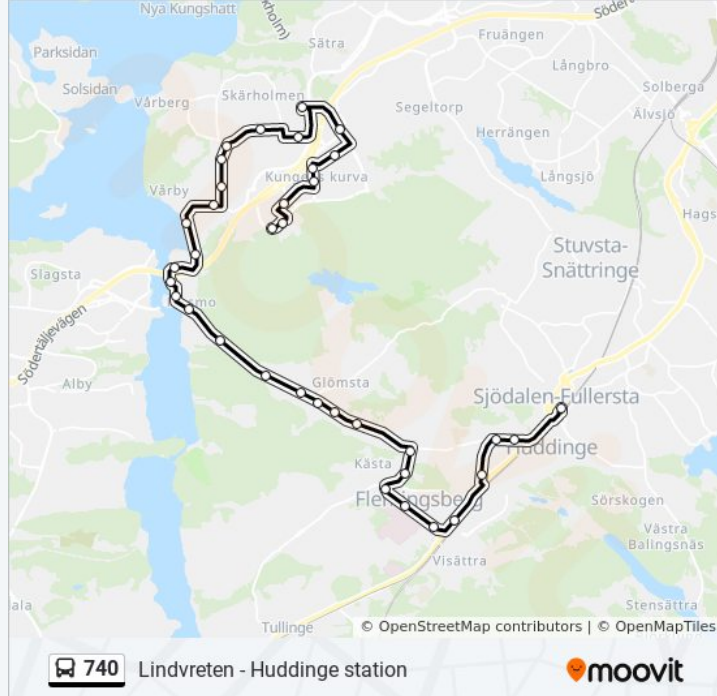

Kittelvägen

Huddinge Sjukhus

Södertörns Högskola

Flemingsbergs Station

Annerstavägen

Midsommarvägen

Kyrkhagsvägen

Huddinge Station

Riktning: Kungens Kurva

4 stopp

[VISA LINJE SCHEMA](#)

Skärholmen

Ekgårdsvägen

Ikea Södra

Kungens Kurva

740 buss Tidsschema