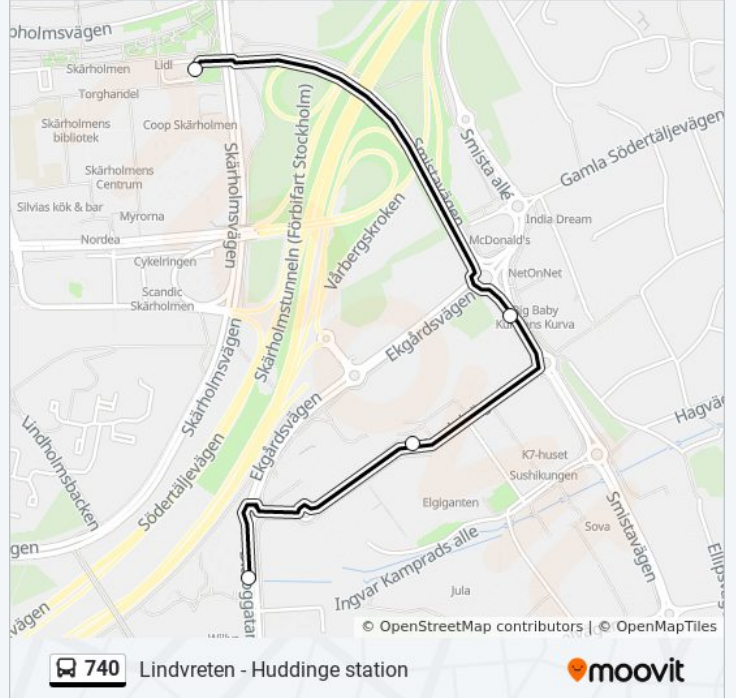

Riktning: Lindvreten

35 stopp

[VISA LINJE SCHEMA](#)

- Huddinge Station
- Kyrkhagsvägen
- Midsommarvägen
- Annerstavägen
- Vårdkasen
- Flemingsbergs Station
- Södertörns Högskola
- Huddinge Sjukhus
- Kittelvägen
- Kästadalsvägen
- Kästavägen
- Vasavägen
- Lillerudsvägen
- Gustav Adolfsvägen
- Björkhagsvägen
- Myrstuguvägen
- Masmo
- Botkyrkavägen

740 buss Tidsschema

Lindvreten Rutt Tidtabell:

måndag	05:31 - 23:31
tisdag	05:31 - 23:31
onsdag	05:31 - 23:31
torsdag	05:31 - 23:31
fredag	05:31 - 23:31
lördag	07:46 - 23:31
söndag	07:46 - 23:31

740 buss Info

Riktning: Lindvreten

Stops: 35

Reslängd: 45 min

Linje summering: