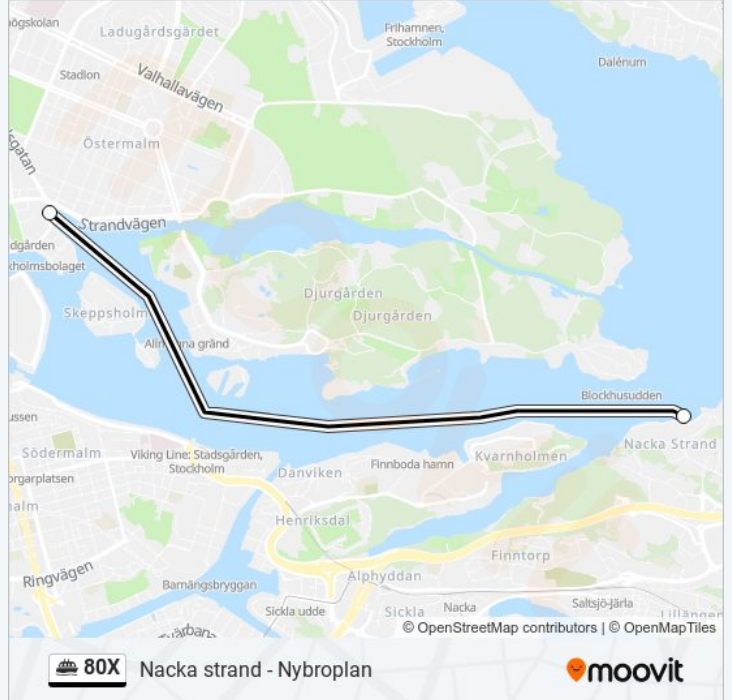

80X färja tidsplaner och färdkartor finns i en offline-PDF på moovitapp.com. Använd Moovit appen för att se live busstider, tågscheman eller tunnelbanan scheman och stegvisa anvisningar för all kollektivtrafik i Stockholm.

© 2024 Moovit - Eftertryck förbjudes