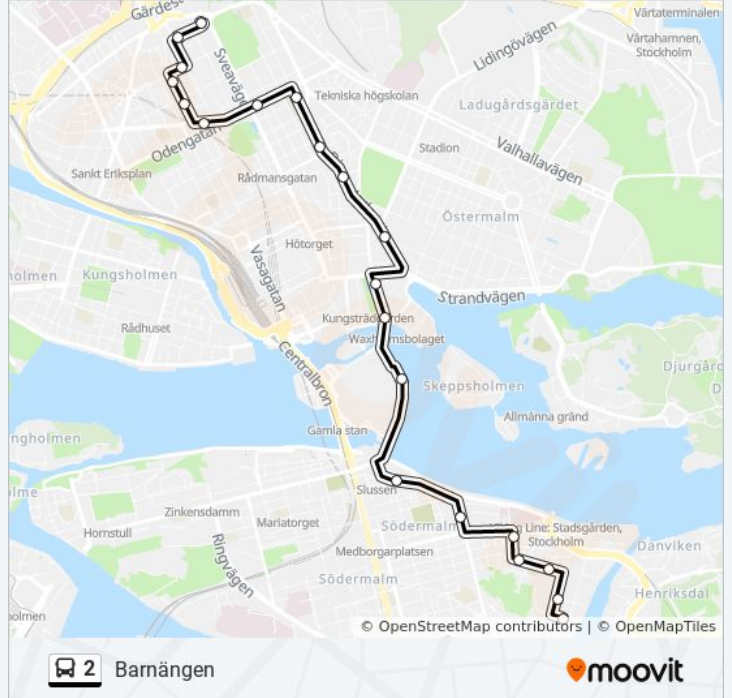

Barnängen

[Visa i Websida Läge](#)

2 buss linjen (Barnängen) har 2 rutter. Under vanliga veckodagar är deras driftstimmar:

(1) Barnängen: 00:08 - 23:53(2) Sveaplan: 00:08 - 23:53

Använd Moovit appen för att hitta den närmsta 2 buss stationen nära dig och få reda på när nästa 2 buss ankommer.

Riktning: Barnängen

21 stopp

[VISA LINJE SCHEMA](#)

Sveaplan
Ynglingagatan
Norrtullsgatan
Vanadisvägen
Frejgatan
Odenplan
Stadsbiblioteket
Jarlaplan
Tegnérgatan
Eriksbergsgatan
Stureplan
Kungsträdgården
Karl Xii:S Torg
Slottsbacken
Slussen
Tjärhovsplan
Ersta Sjukhus
Erstagatan
Sofiaskolan
Mandelparken
Barnängen

2 buss Tidsschema

Barnängen Rutt Tidtabell:

måndag	00:08 - 23:53
tisdag	00:08 - 23:53
onsdag	00:08 - 23:53
torsdag	00:08 - 23:53
fredag	00:08 - 23:53
lördag	00:08 - 23:53
söndag	00:08 - 23:53

2 buss Info

Riktning: Barnängen

Stops: 21

Reslängd: 34 min

Linje summering:

Riktning: Sveaplan

22 stopp

[VISA LINJE SCHEMA](#)

- Barnängen
- Mandelparken
- Sofiaskolan
- Erstagatan
- Ersta Sjukhus
- Tjärhovsplan
- Slussen
- Slottsbacken
- Kungsträdgården
- Norrmalmstorg
- Stureplan
- Eriksbergsgatan
- Tegnérgatan
- Jarlaplan
- Roslagsgatan
- Stadsbiblioteket
- Odenplan
- Frejgatan