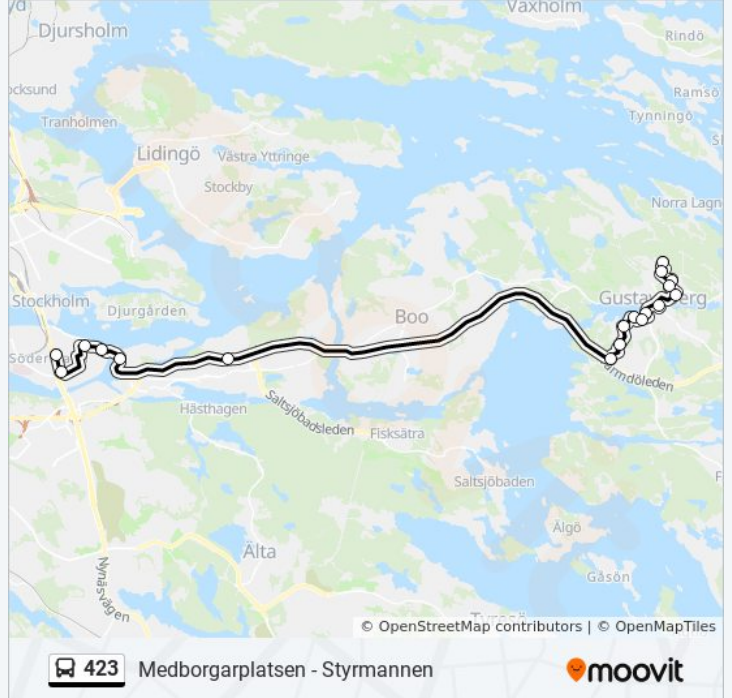

**423**

Medborgarplatsen - Styrmannen

[Visa I Websida Läge](#)

423 buss linjen (Medborgarplatsen - Styrmannen) har 2 rutter. Under vanliga veckodagar är deras driftstimmar: (1) Medborgarplatsen: 05:58 - 08:52(2) Styrmannen: 14:36 - 18:46  
Använd Moovit appen för att hitta den närmsta 423 buss stationen nära dig och få reda på när nästa 423 buss ankommer.

**Riktning: Medborgarplatsen**

18 stopp

[VISA LINJE SCHEMA](#)

Styrmannen  
Båtsmannen  
Munkmora  
Nelsonstigen  
Skyttevägen  
Gustavsbergs Centrum  
Vattenhjulet  
Salixtrappan  
Vårdcentralen  
Farsta Slott  
Farsta Slottshage  
Hålluddens Trafikplats  
Nacka Trafikplats  
Henriksdal  
Londonviadukten  
Ersta Sjukhus  
Skanstull  
Medborgarplatsen

**423 buss Tidsschema**

Medborgarplatsen Rutt Tidtabell:

måndag	05:58 - 08:52
tisdag	05:58 - 08:52
onsdag	05:58 - 08:52
torsdag	05:58 - 08:52
fredag	05:58 - 08:52
lördag	Inte I Drift
söndag	Inte I Drift

**423 buss Info****Riktning:** Medborgarplatsen**Stops:** 18**Reslängd:** 48 min**Linje summering:**