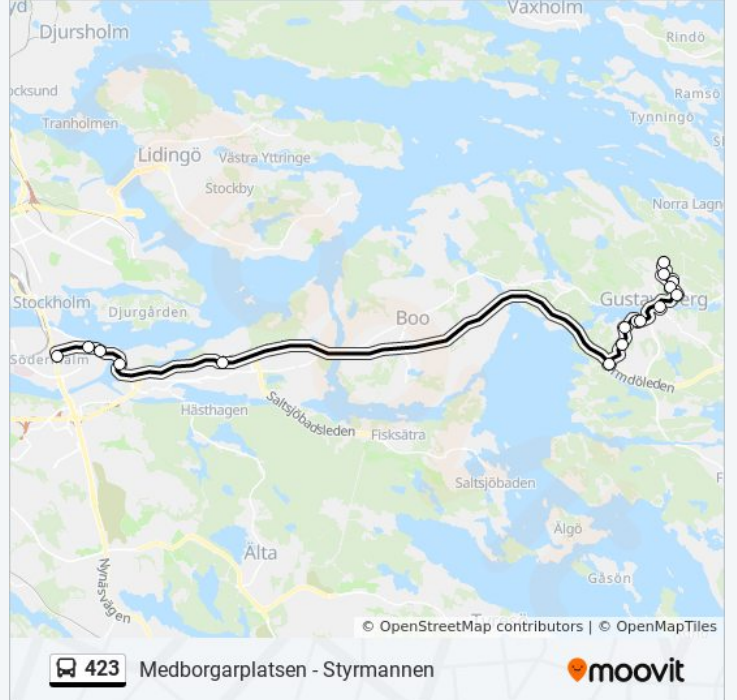

423 buss tidsplaner och färdkartor finns i en offline-PDF på moovitapp.com.
Använd [Moovit appen](#) för att se live busstider, tågscheman eller tunnelbanan scheman och stegvisa anvisningar för all kollektivtrafik i Stockholm.

[Om Moovit](#) • [MaaS-lösningar](#) • [Länder som stöds](#) • [Mooviter community](#).

© 2023 Moovit - Eftertryck förbjudes

Kolla live ankomsttider