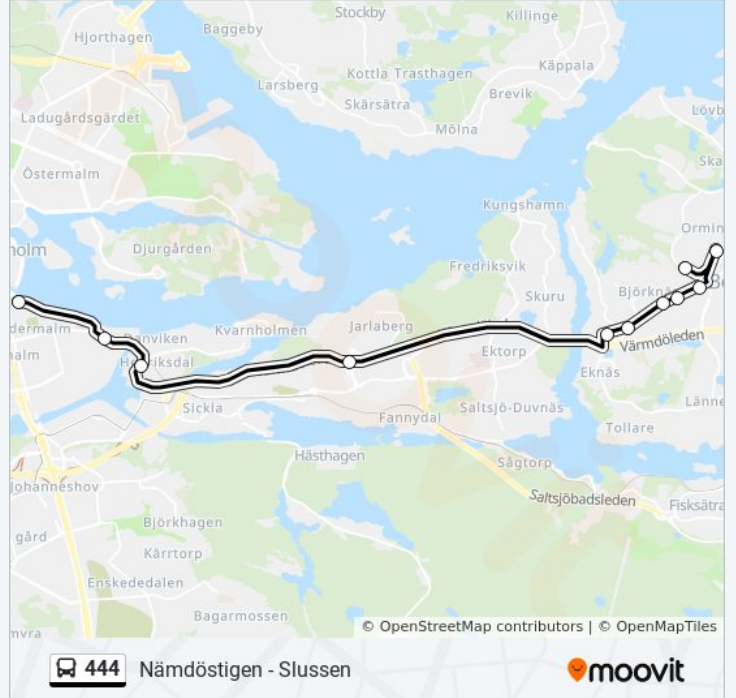

Riktning: Nämndöstigen

11 stopp

[VISA LINJE SCHEMA](#)

Slussen
 Londonviadukten
 Henriksdal
 Nacka Trafikplats
 Björknäs Centrum
 Centralplan
 Skottvällsvägen
 Koldalsvägen
 Telegramvägen
 Orminge Centrum
 Nämndöstigen

444 buss Tidsschema

Nämndöstigen Rutt Tidtabell:

måndag	08:33 - 21:36
tisdag	08:33 - 21:36
onsdag	08:33 - 21:36
torsdag	08:33 - 21:36
fredag	08:33 - 21:36
lördag	09:33 - 21:36
söndag	09:33 - 21:36

444 buss Info

Riktning: Nämndöstigen

Stopp: 11

Reslängd: 21 min

Linje summering:

Riktning: Orminge Centrum

17 stopp

[VISA LINJE SCHEMA](#)

Slussen
 Londonviadukten
 Henriksdal
 Nacka Trafikplats
 Björknäs Centrum
 Centralplan
 Skottvällsvägen
 Koldalsvägen
 Telegramvägen
 Orminge Centrum
 Nämndöstigen
 Husaröstigen
 Korsöstigen
 Skarpövägen
 Korset
 Sarvträsk
 Orminge Centrum