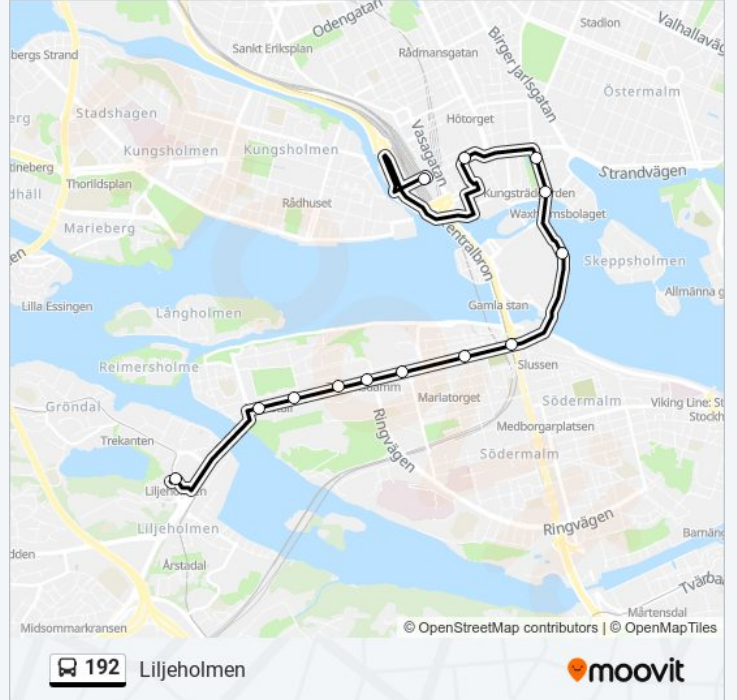

Centralen

T-Centralen

Kungsträdgården

Karl Xii:S Torg

Slottsbacken

Slussen

Mariatorget

Hornsgatan/Rosenlundsgatan

Zinkensdamm

Ansgariegatan

Varvsgatan

Hornstull

Liljeholmen

192 Tidsschema

Liljeholmen Rutt Tidtabell:

måndag	04:35
tisdag	04:35
onsdag	04:35
torsdag	04:35
fredag	04:35
lördag	Inte I Drift
söndag	Inte I Drift

192 Info

Riktning: Liljeholmen

Stopp: 13

Reslängd: 16 min

Linje summering:

192 tidsplaner och färdkartor finns i en offline-PDF på moovitapp.com. Använd Moovit appen för att se live busstider, tågskeman eller tunnelbanan skeman och stegvisa anvisningar för all kollektivtrafik i Stockholm.

© 2024 Moovit - Eftertryck förbjudes