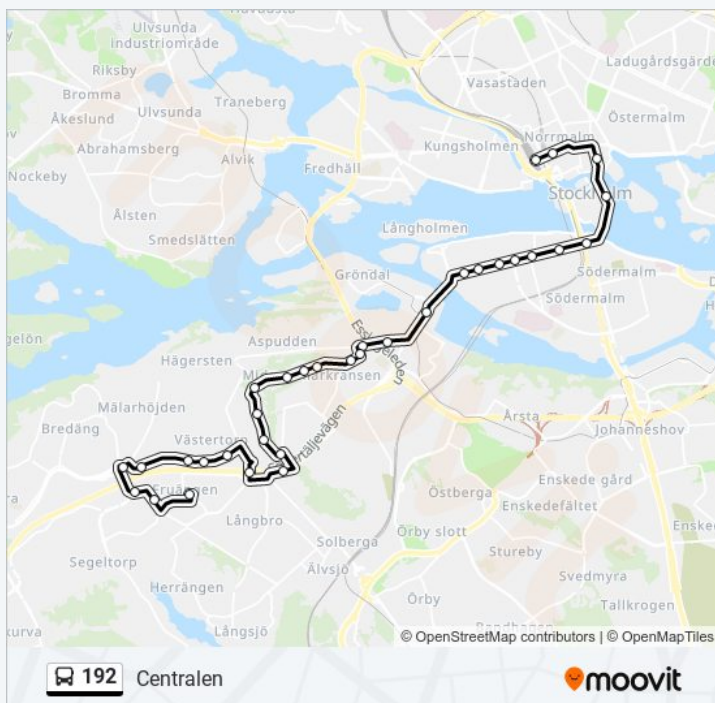

Riktning: Centralen

33 stopp

[VISA LINJE SCHEMA](#)

- Fruängen
- Dr Widerströms Gata
- Häradsvägen
- Slättens Gård
- Johannisdalsgatan
- Västertorp
- Västertorps Skola
- Slalomvägen
- Västertorpsmotet
- Brudkronevägen
- Hökmossen
- Inteckningsvägen
- Sedelvägen
- Valutavägen
- Bokbindarvägen
- Nyårsvägen
- Påskvägen
- Majstångsvägen
- Kilaberg
- Kilabergsvägen
- Nybodahallen
- Marievik

192 Tidsschema

Centralen Rutt Tidtabell:

måndag	00:59 - 04:05
tisdag	00:59 - 04:05
onsdag	00:59 - 04:05
torsdag	00:59 - 04:05
fredag	00:59 - 04:05
lördag	Inte I Drift
söndag	Inte I Drift

192 Info

Riktning: Centralen

Stops: 33

Reslängd: 35 min

Linje summering:

Lignagatan

Varvsgatan

Ansgariegatan

Zinkensdamm

Hornsgatan/Rosenlundsgatan

Mariatorget

Slussen

Slottsbacken

Kungsträdgården

T-Centralen

Centralen

Riktning: Fruängen

34 stopp