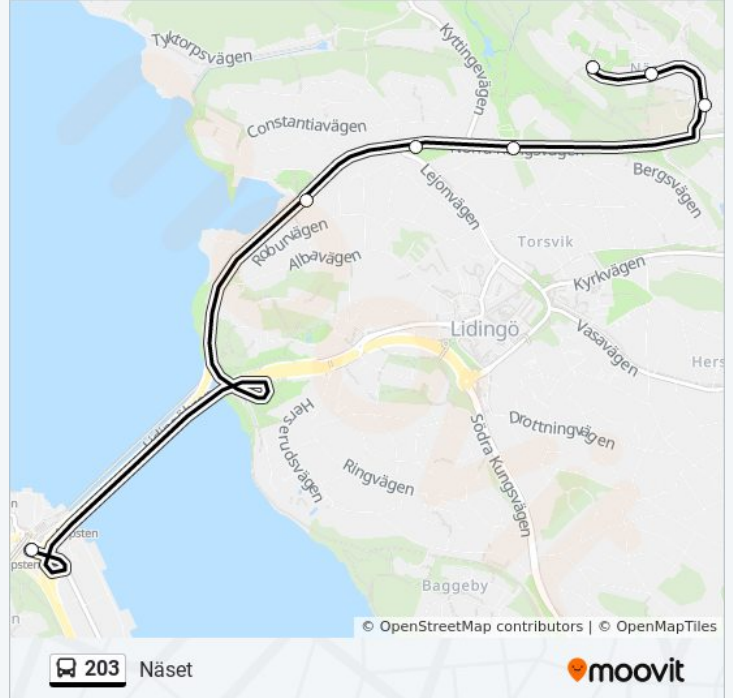

Riktning: Näset

7 stopp

[VISA LINJE SCHEMA](#)

Ropsten

Constantiavägen

Dalängen

Ägirvägen

Högnäsvägen

Källängstorget

Näset

203 buss Tidsschema

Näset Rutt Tidtabell:

måndag	00:29 - 23:59
tisdag	00:29 - 23:59
onsdag	00:29 - 23:59
torsdag	00:29 - 23:59
fredag	00:29 - 23:59
lördag	00:29 - 23:59
söndag	00:29 - 23:59

203 buss Info

Riktning: Näset

Stops: 7

Reslängd: 10 min

Linje summering:

Riktning: Ropsten

7 stopp

[VISA LINJE SCHEMA](#)

Ropsten Rutt Tidtabell:

måndag	00:00 - 23:15
tisdag	00:00 - 23:15
onsdag	00:00 - 23:15
torsdag	00:00 - 23:15
fredag	00:00 - 23:45
lördag	00:15 - 23:45
söndag	00:15 - 23:15

203 buss Info

Riktning: Ropsten