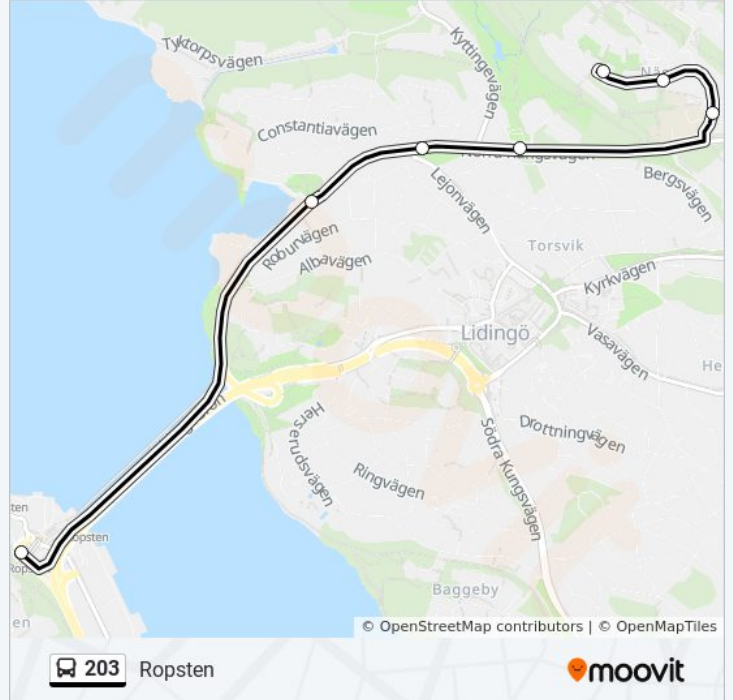

203 buss tidsplaner och färdkartor finns i en offline-PDF på moovitapp.com. Använd [Moovit appen](#) för att se live busstider, tågscheman eller tunnelbanan scheman och stegvisa anvisningar för all kollektivtrafik i Stockholm.

[Om Moovit](#) • [MaaS-lösningar](#) • [Länder som stöds](#) • [Mooviter community](#)

© 2024 Moovit - Eftertryck förbjudes

Kolla live ankomsttider