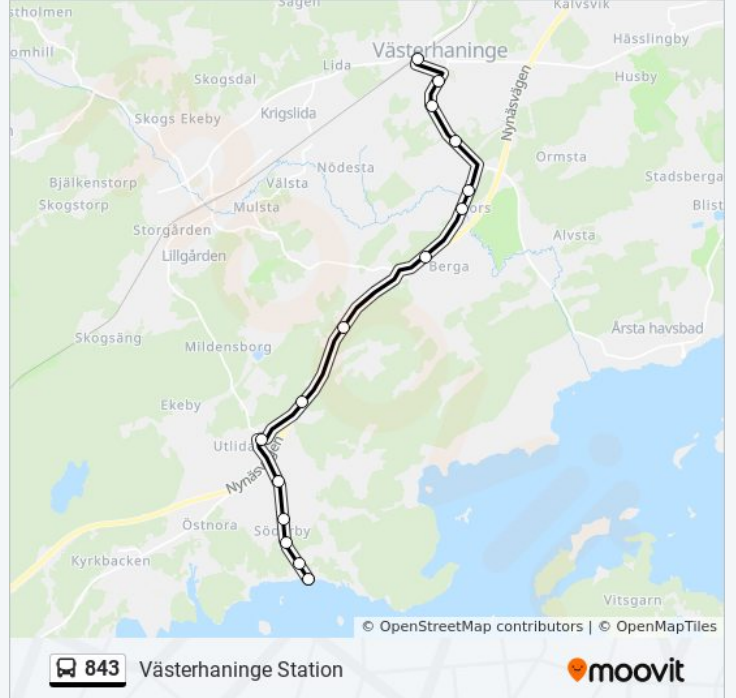

843 buss tidsplaner och färdkartor finns i en offline-PDF på moovitapp.com. Använd [Moovit appen](#) för att se live busstider, tågscheman eller tunnelbanan scheman och stegvisa anvisningar för all kollektivtrafik i Stockholm.

[Om Moovit](#) • [MaaS-lösningar](#) • [Länder som stöds](#) • [Mooviter community](#)

© 2023 Moovit - Eftertryck förbjudes

Kolla live ankomsttider