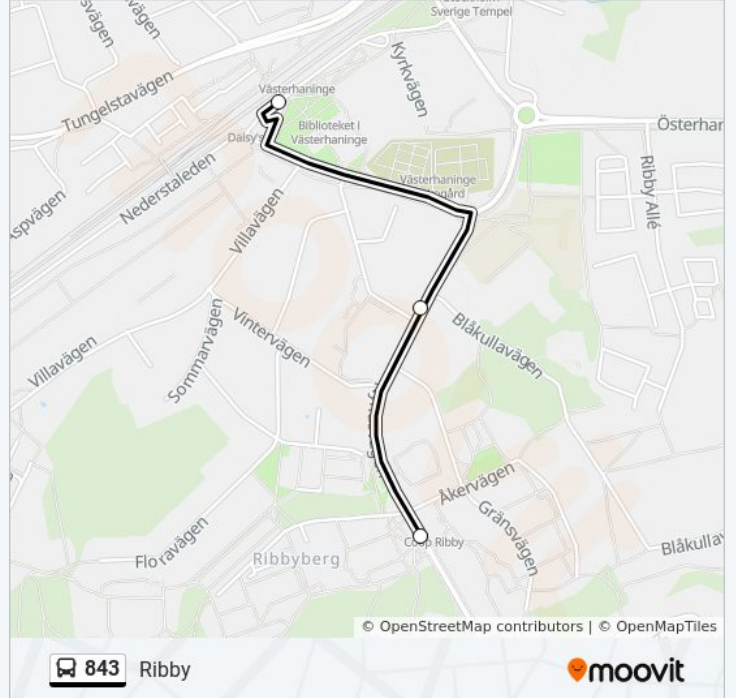

843

Ribby

[Visa i Websida Läge](#)

843 buss linjen (Ribby) har 3 rutter. Under vanliga veckodagar är deras driftstimmar:

(1) Ribby: 00:32 - 23:32(2) Söderby Brygga: 06:47 - 16:47(3) Västerhaninge Station: 00:09 - 21:24

Använd Moovit appen för att hitta den närmsta 843 buss stationen nära dig och få reda på när nästa 843 buss ankommer.

Riktning: Ribby

3 stopp

[VISA LINJE SCHEMA](#)

Västerhaninge Station

Ribbyskolan

Ribby

843 buss Tidsschema

Ribby Rutt Tidtabell:

måndag	00:32 - 23:32
tisdag	00:32 - 23:32
onsdag	00:32 - 23:32
torsdag	00:32 - 23:32
fredag	00:32 - 23:32
lördag	01:17 - 22:32
söndag	01:17 - 22:32

843 buss Info

Riktning: Ribby

Stops: 3

Reslängd: 3 min

Linje summering:

Riktning: Söderby Brygga

15 stopp

[VISA LINJE SCHEMA](#)

Västervägen Station
 Ribbyskolan
 Ribby
 Ribbylund
 Ribbygaraget
 Fors
 Berga Gård
 Kristinero
 Näringsberg
 Gryt
 Gansta
 Söderby
 Hästbyn
 Söderby Torg
 Söderby Brygga