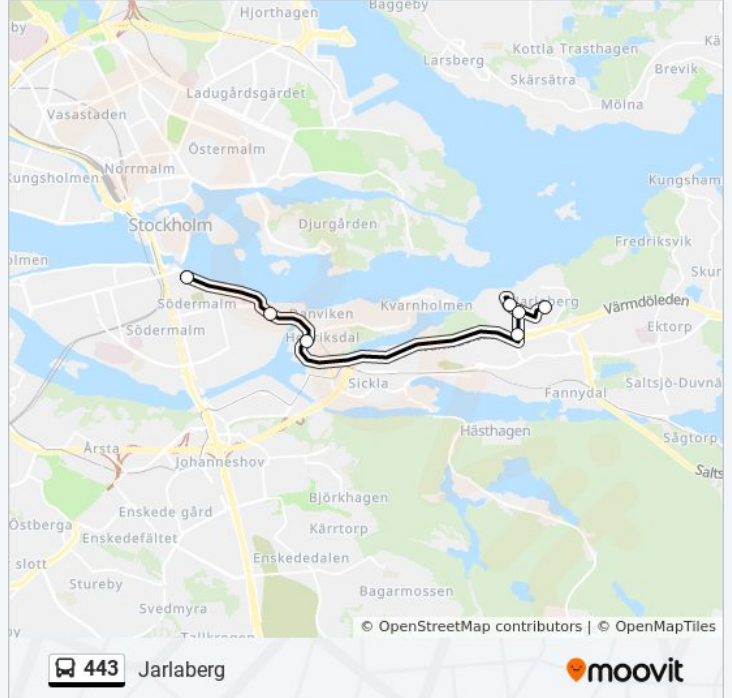

Riktning: Jarlaberg

7 stopp

[VISA LINJE SCHEMA](#)

Slussen

Londonviadukten

Henriksdal

Vikdalsvägen

Cylindervägen

Nacka Strand

Jarlaberg

443 buss Tidsschema

Jarlaberg Rutt Tidtabell:

måndag	00:11 - 23:41
tisdag	00:11 - 23:41
onsdag	00:11 - 23:41
torsdag	00:11 - 23:41
fredag	00:11 - 23:41
lördag	00:11 - 23:41
söndag	00:11 - 23:41

443 buss Info

Riktning: Jarlaberg

Stops: 7

Reslängd: 17 min

Linje summering:

Riktning: Slussen

6 stopp

[VISA LINJE SCHEMA](#)

Jarlaberg

Nacka Strand

Vikdalsvägen

Henriksdal

Londonviadukten

Slussen

443 buss Tidsschema

Slussen Rutt Tidtabell: