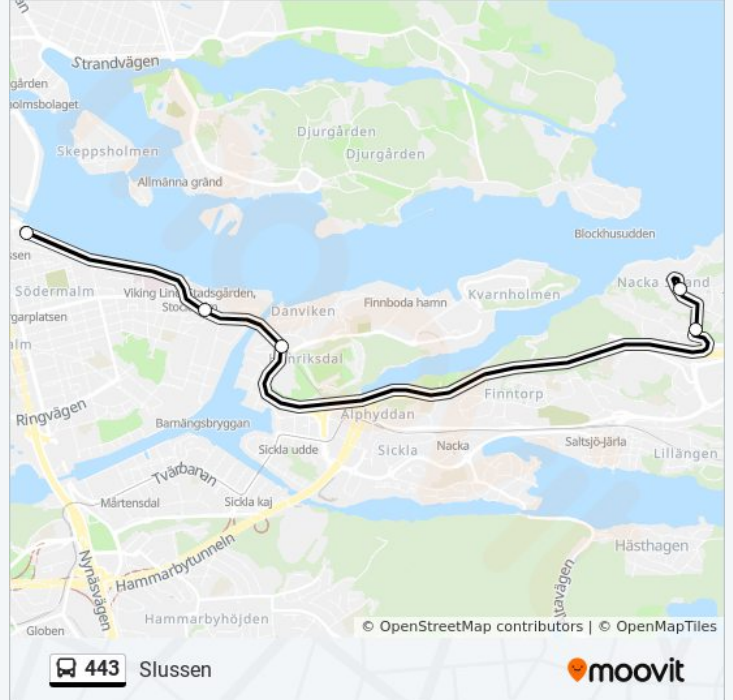

443 buss tidsplaner och färdkartor finns i en offline-PDF på moovitapp.com. Använd [Moovit appen](#) för att se live busstider, tågscheman eller tunnelbanan scheman och stegvisa anvisningar för all kollektivtrafik i Stockholm.

[Om Moovit](#) • [MaaS-lösningar](#) • [Länder som stöds](#) • [Mooviter community](#)

© 2023 Moovit - Eftertryck förbjudes

Kolla live ankomsttider