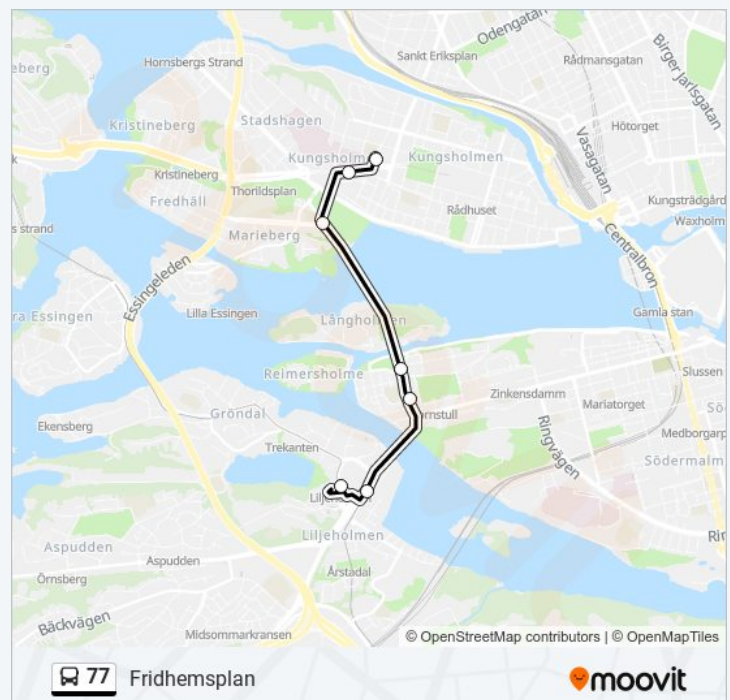

Använd Moovit appen för att hitta den närmsta 77 stationen nära dig och få reda på när nästa 77 ankommer.

Riktning: Fridhemsplan

7 stopp

[VISA LINJE SCHEMA](#)

Liljeholmen

Marievik

Hornstull

Högalidsgatan

Västerbroplan

Mariebergsgatan

Fridhemsplan

77 Tidsschema

Fridhemsplan Rutt Tidtabell:

| | |
|---------|--------------|
| måndag | 18:15 |
| tisdag | 18:15 |
| onsdag | 18:15 |
| torsdag | 18:15 |
| fredag | 18:15 |
| lördag | Inte I Drift |
| söndag | Inte I Drift |

77 Info

Riktning: Fridhemsplan

Stops: 7

Reslängd: 12 min

Linje summering:

Riktning: Karolinska Sjukhuset Norra

14 stopp

[VISA LINJE SCHEMA](#)

Liljeholmen
Marievik
Hornstull
Högalidsgatan
Västerbroplan
Mariebergsgatan
Fridhemsplan
Fleminggatan
S:T Eriksplan
Karlbergsvägen
Torsplan
Karolinska Sjukhuset Eugeniavägen
Karolinska Institutet Biomedicum
Karolinska Sjukhuset Norra