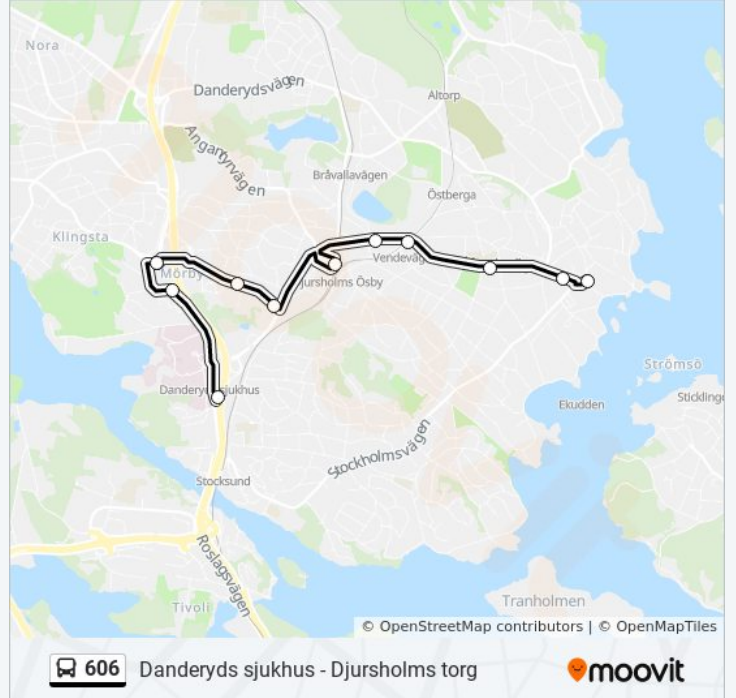

606 buss tidsplaner och färdkartor finns i en offline-PDF på moovitapp.com. Använd [Moovit appen](#) för att se live busstider, tågscheman eller tunnelbanan scheman och stegvisa anvisningar för all kollektivtrafik i Stockholm.

[Om Moovit](#) • [MaaS-lösningar](#) • [Länder som stöds](#) • [Mooviter community](#)

© 2023 Moovit - Eftertryck förbjudes

Kolla live ankomsttider