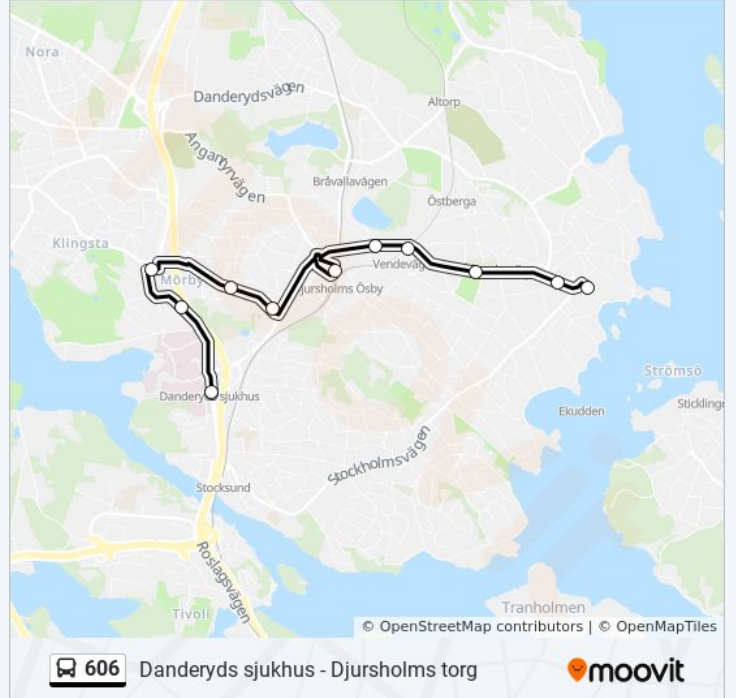

 **606**

Danderyds sjukhus - Djursholms torg

[Visa i Websida Läge](#)

606 buss linjen (Danderyds sjukhus - Djursholms torg) har 2 rutter. Under vanliga veckodagar är deras driftstimmar:

(1) Danderyds Sjukhus: 00:27 - 23:57(2) Djursholms Torg: 00:12 - 23:42

Använd Moovit appen för att hitta den närmsta 606 buss stationen nära dig och få reda på när nästa 606 buss ankommer.

**Riktning: Danderyds Sjukhus**

11 stopp

[VISA LINJE SCHEMA](#)

Djursholms Torg  
Djursholms Centrum  
Vasaskolan  
Vendevägen  
Surtvägen  
Djursholms Ösby Station  
Mörbydalen  
Mörbyskogen  
Mörby Centrum  
Golfvägen  
Danderyds Sjukhus

**606 buss Info****Riktning:** Danderyds Sjukhus**Stops:** 11**Reslängd:** 14 min**Linje summering:**

## Riktning: Djursholms Torg

11 stopp

[VISA LINJE SCHEMA](#)

Danderyds Sjukhus  
 Golfvägen  
 Mörby Centrum  
 Mörbyskogen  
 Mörbydalen  
 Djursholms Ösby Station  
 Surtvägen  
 Vendevägen  
 Vasaskolan  
 Djursholms Centrum  
 Djursholms Torg