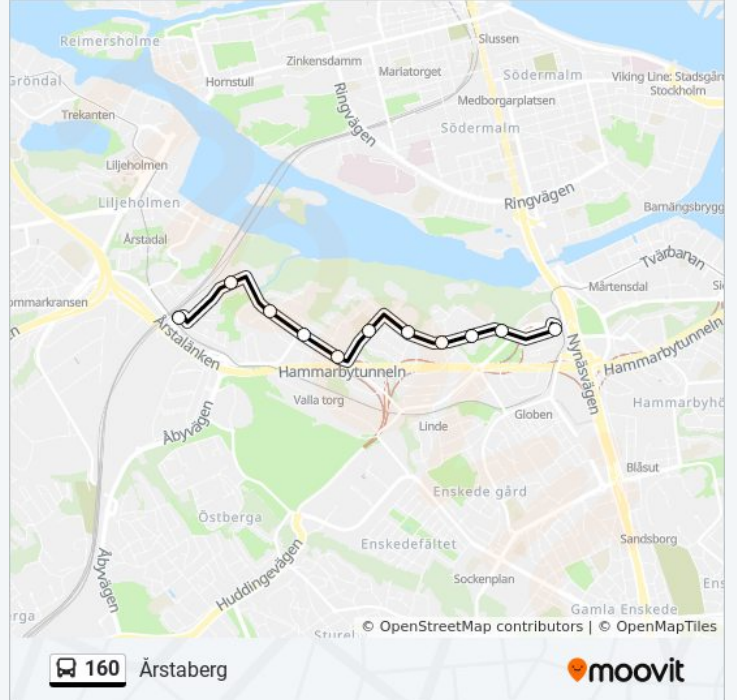

160 buss linjen (Gullmarsplan) har 2 rutter. Under vanliga veckodagar är deras driftstimmar:

(1) Gullmarsplan: 24 timmar(2) Årstaberget: 24 timmar

Använd Moovit appen för att hitta den närmsta 160 buss stationen nära dig och få reda på när nästa 160 buss ankommer.

Gullmarsplan
 Sköntorpsplan
 Ymsenvägen
 Skagersvägen
 Vättersvägen
 Årstaskolan
 Årsta Torg
 Åmänningevägen
 Ottsjövägen
 Årsta Gård
 Årstaberg

160 buss Tidsschema

Årstaberg Rutt Tidtabell:

måndag	24 timmar
tisdag	24 timmar
onsdag	24 timmar
torsdag	24 timmar
fredag	24 timmar
lördag	24 timmar
söndag	24 timmar

160 buss Info

Riktning: Årstaberg

Stops: 11

Reslängd: 12 min

Linje summering:

160 buss tidsplaner och färdkartor finns i en offline-PDF på moovitapp.com. Använd [Moovit appen](#) för att se live busstider, tågscheman eller tunnelbanan scheman och stegvisa anvisningar för all kollektivtrafik i Stockholm.