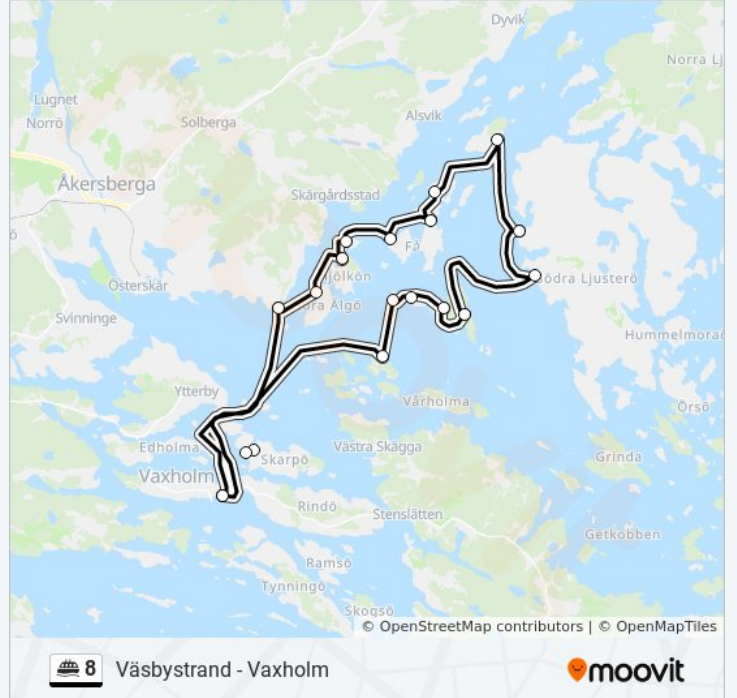

Skarpöborg

Stegesund

Vaxholm

8 färja tidsplaner och färdkartor finns i en offline-PDF på moovitapp.com.
Använd [Moovit appen](#) för att se live busstider, tågscheman eller tunnelbanan scheman och stegvisa anvisningar för all kollektivtrafik i Stockholm.

[Om Moovit](#) • [MaaS-lösningar](#) • [Länder som stöds](#) • [Mooviter community](#)

© 2024 Moovit - Eftertryck förbjudes

Kolla live ankomsttider