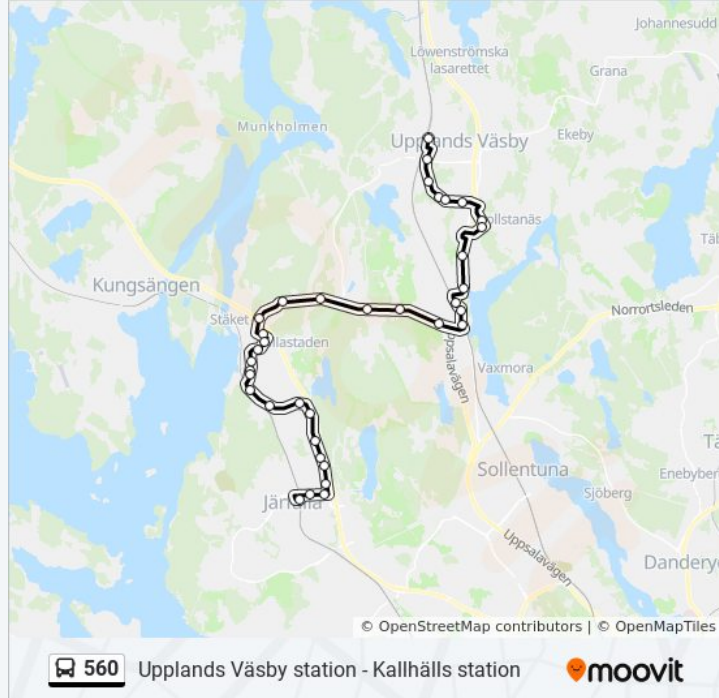

Metallvägen

Kärnmakargränd

Kallhälls Station

Lädersättra

Industrihotellet

Östra Polhem

Berghem

Däckelvägen

Tånglöt

Aspnäsvägen

Aspnäs Skola

Drabantvägen

Jakobsbergs Station

Riktning: Kallhälls Station

26 stopp

[VISA LINJE SCHEMA](#)