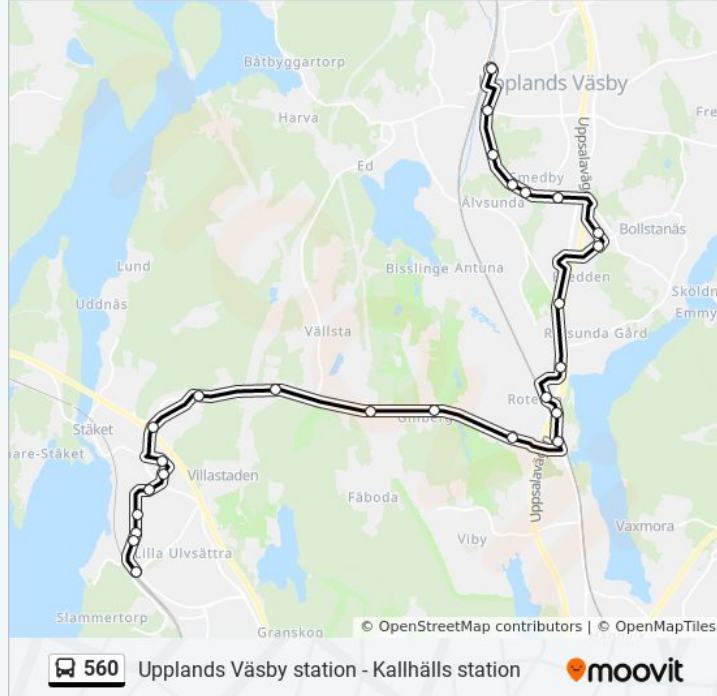

Bisslinge

Hemmingstorp

Söderby

Gokartvägen

Stäkets Trafikplats

Mcdonalds

Rättaren

Kolarängsvägen

Turbingränd

Metallvägen

Kärnmakargränd

Kallhälls Station

Riktning: Upplands Väsby Station

35 stopp

[VISA LINJE SCHEMA](#)

Jakobsbergs Station