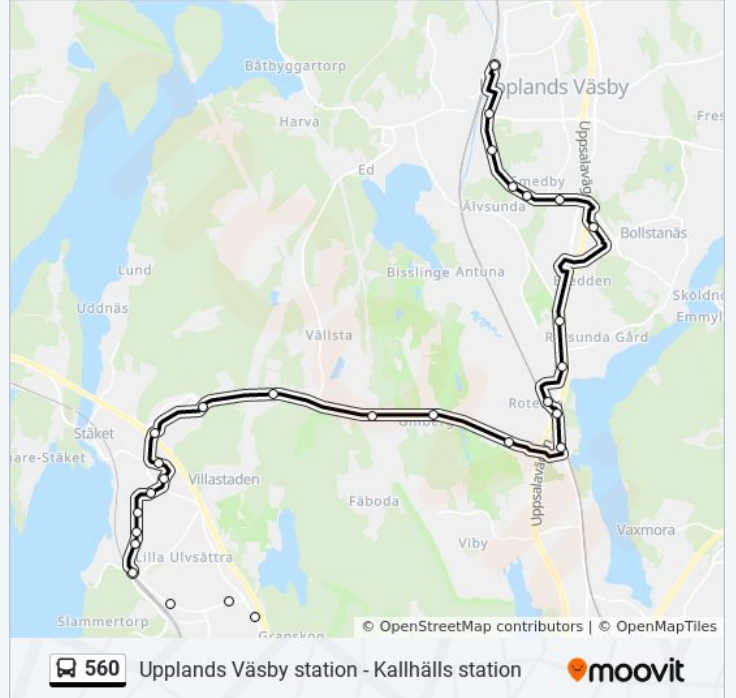

Kolarängsvägen

Rättaren

Mcdonalds

Stäkets Trafikplats

Gokartvägen

Söderby

Hemmingstorp

Bisslinge

Rotebro Trafikplats Västra

Rotebro Handelsplats

Jästfabriken

Rotebro Station Östra

Bollstanäsvägen

Antuna

Bredden Norra

Smedbyvägen

Galoppgatan

Travgatan

Marabou

Optimusvägen

Upplands Väsby Station

560 buss tidsplaner och färdkartor finns i en offline-PDF på moovitapp.com. Använd [Moovit appen](#) för att se live busstider, tågscheman eller tunnelbanan scheman och stegvisa anvisningar för all kollektivtrafik i Stockholm.

[Om Moovit](#) • [MaaS-lösningar](#) • [Länder som stöds](#) • [Mooviter community](#)

© 2024 Moovit - Eftertryck förbjudes

Kolla live ankomsttider