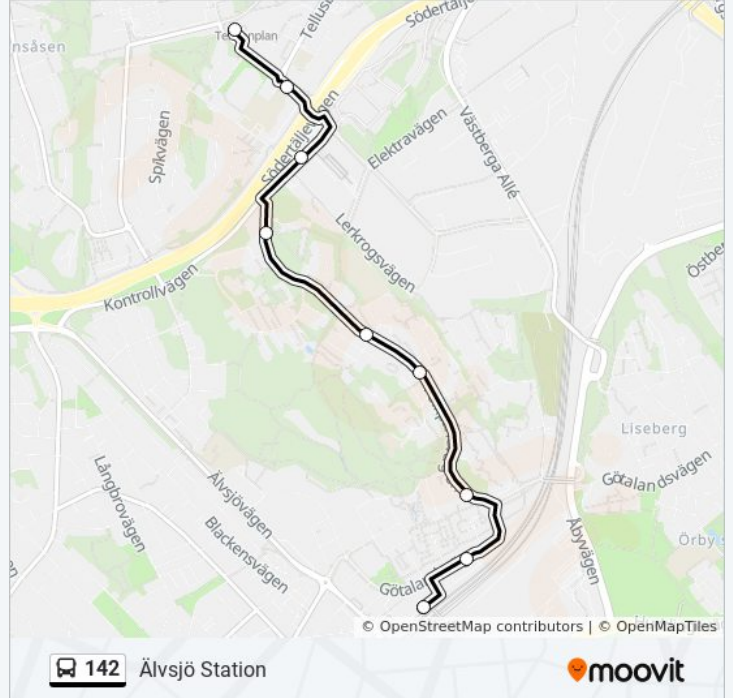

Älvsjö Station

142 buss Tidsschema

Älvsjö Station Rutt Tidtabell:

måndag	00:05 - 23:35
tisdag	00:05 - 23:35
onsdag	00:05 - 23:35
torsdag	00:05 - 23:35
fredag	00:05 - 23:35
lördag	00:05 - 23:35
söndag	00:05 - 23:35

142 buss Info

Riktning: Älvsjö Station

Stopp: 9

Reslängd: 11 min

Linje summering:

142 buss tidsplaner och färdkartor finns i en offline-PDF på moovitapp.com. Använd [Moovit appen](#) för att se live busstider, tågscheman eller tunnelbanan scheman och stegvisa anvisningar för all kollektivtrafik i Stockholm.