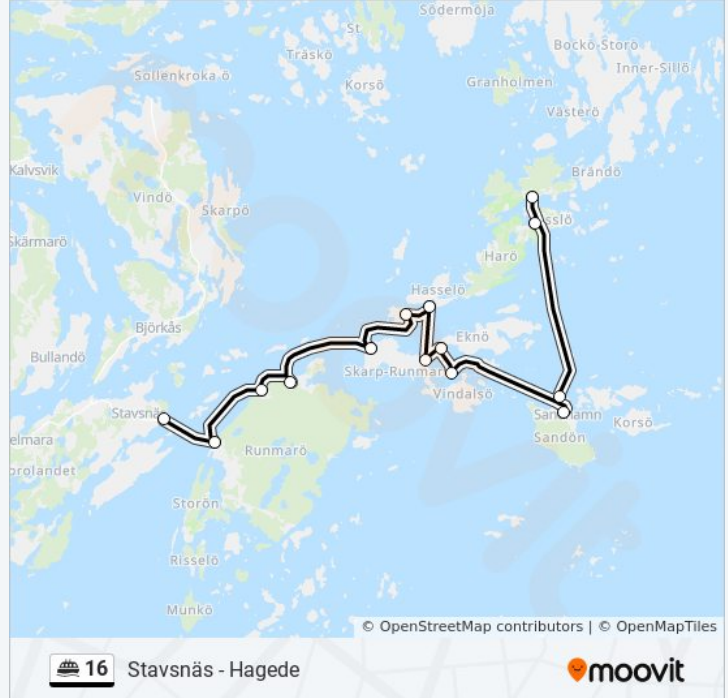

**Hagede - Stavsnäs**

Använd Appen

16 färja linjen (Hagede - Stavsnäs) har 4 rutter. Under vanliga veckodagar är deras driftstimmar:

(1) Hagede: 09:40 - 17:00(2) Sandhamn: 06:55 - 19:55(3) Stavsnäs: 05:40 - 21:30(4) Stavsnäs: 07:35

Använd Moovit appen för att hitta den närmsta 16 färja stationen nära dig och få reda på när nästa 16 färja ankommer.

Riktning: Hagede

14 stopp

[VISA LINJE SCHEMA](#)

Stavsnäs
Styrsvik
Gatan
Långvik
Västra Skarprunmarn
Hasselkobben
Hasselö
Mjölkkilen
Eknö
Idholmen
Sandhamn
Telegrafholmen
Harö
Hagede

16 färja Tidsschema

Hagede Rutt Tidtabell:

måndag	09:40 - 17:00
tisdag	09:40 - 17:00
onsdag	09:40 - 17:00
torsdag	09:40 - 17:00
fredag	09:40 - 17:00
lördag	11:40 - 19:10
söndag	09:40 - 18:40

16 färja Info**Riktning:** Hagede**Stops:** 14**Reslängd:** 78 min**Linje summering:**

Riktning: Sandhamn

12 stopp

[VISA LINJE SCHEMA](#)

Stavsnäs
 Styrsvik
 Gatan
 Långvik
 Västra Skarprunmarn
 Hasselkobben
 Hasselö
 Mjölkkilen
 Eknö
 Idholmen
 Telegrafholmen
 Sandhamn

16 färja Tidsschema

Sandhamn Rutt Tidtabell: