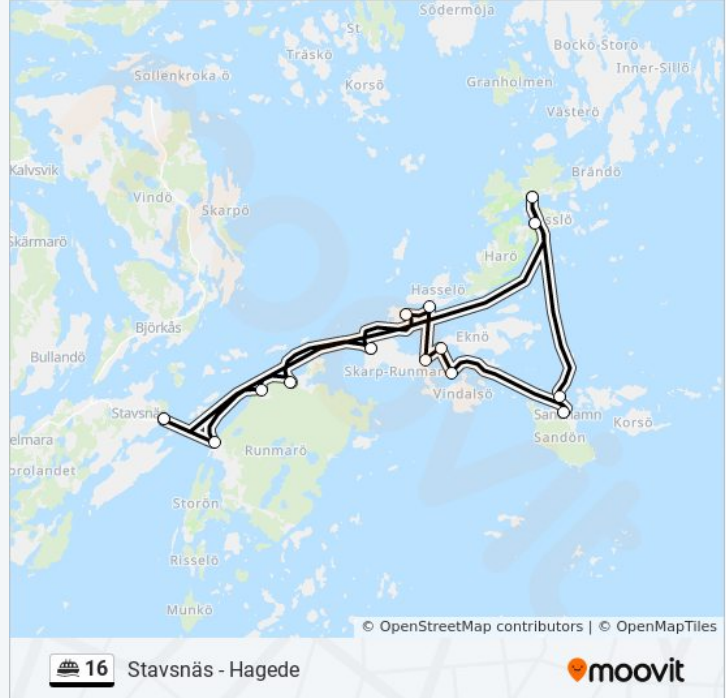

16 färja Tidsschema

Stavsnäs Rutt Tidtabell:

måndag	05:40 - 21:30
tisdag	05:40 - 21:30
onsdag	05:40 - 21:30
torsdag	05:40 - 21:30
fredag	05:40 - 21:30
lördag	10:25 - 19:00
söndag	08:05 - 19:40

16 färja Info

Riktning: Stavsnäs

Stops: 14

Reslängd: 65 min

Linje summering:

Riktning: Stavsnäs

21 stopp

[VISA LINJE SCHEMA](#)

Stavsnäs
 Styrsvik
 Gatan
 Långvik
 Västra Skarprunmarn
 Hasselkobben
 Hasselö
 Hagede
 Harö
 Telegrafholmen
 Sandhamn
 Idholmen
 Eknö
 Mjölkkilen
 Hasselö
 Hasselkobben
 Västra Skarprunmarn
 Långvik