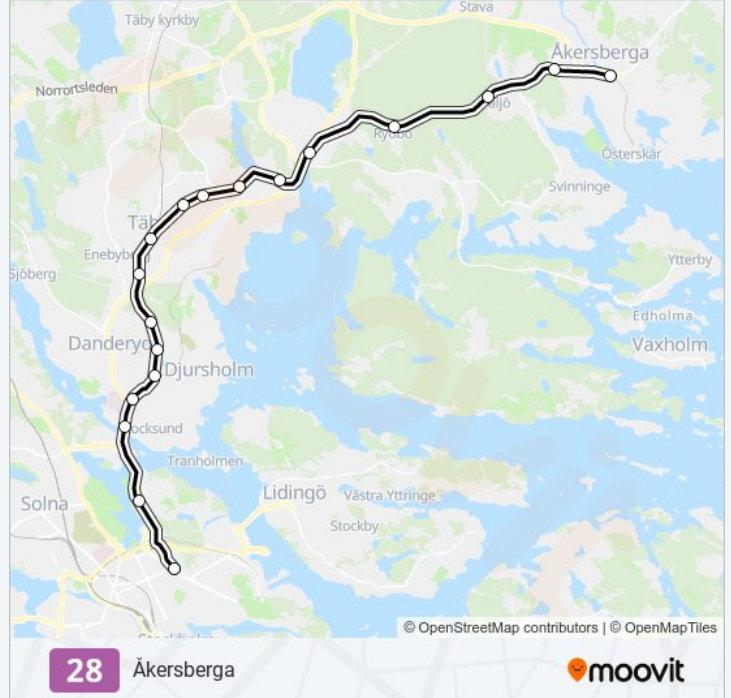

## Riktning: Åkersberga

18 stopp

[VISA LINJE SCHEMA](#)

Stockholms Östra  
 Universitetet  
 Stocksund  
 Mörby  
 Djursholms Ösby  
 Bråvallavägen  
 Djursholms Ekeby  
 Enebyberg  
 Roslags Näsby  
 Täby Centrum  
 Galoppfältet  
 Viggbyholm  
 Hägernäs  
 Arninge  
 Rydbo  
 Täljö  
 Åkers Runö  
 Åkersberga

## 28 spårväg Tidsschema

Åkersberga Rutt Tidtabell:

måndag	06:17 - 08:17
tisdag	06:17 - 08:17
onsdag	06:17 - 08:17
torsdag	06:17 - 08:17
fredag	06:17 - 08:17
lördag	Inte I Drift
söndag	Inte I Drift

## 28 spårväg Info

**Riktning:** Åkersberga

**Stops:** 18

**Reslängd:** 39 min

**Linje summering:**