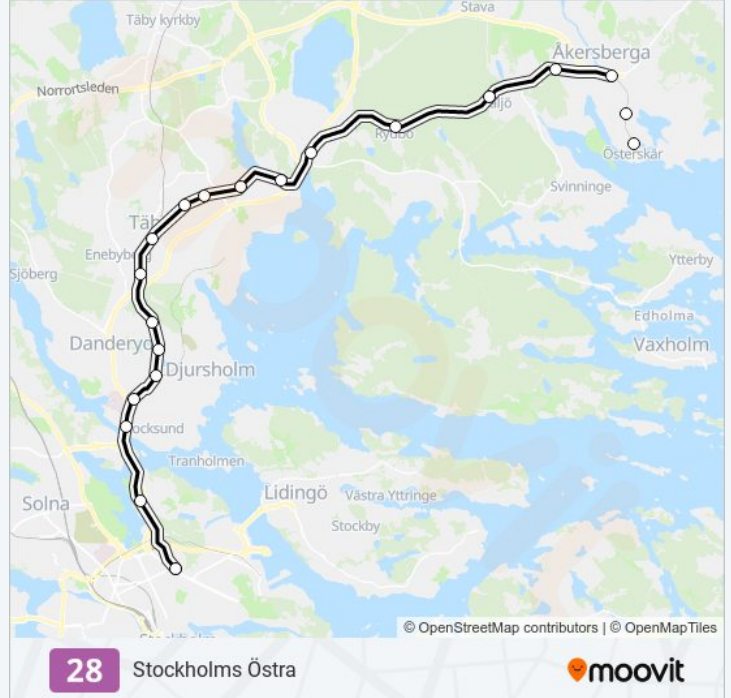

### 28 spårväg Tidsschema

Stockholms Östra Rutt Tidtabell:

måndag	00:12 - 23:42
tisdag	00:12 - 23:42
onsdag	00:12 - 23:42
torsdag	00:12 - 23:42
fredag	00:12 - 23:42
lördag	00:12 - 23:42
söndag	00:12 - 23:42

### 28 spårväg Info

**Riktning:** Stockholms Östra

**Stops:** 20

**Reslängd:** 43 min

**Linje summering:**