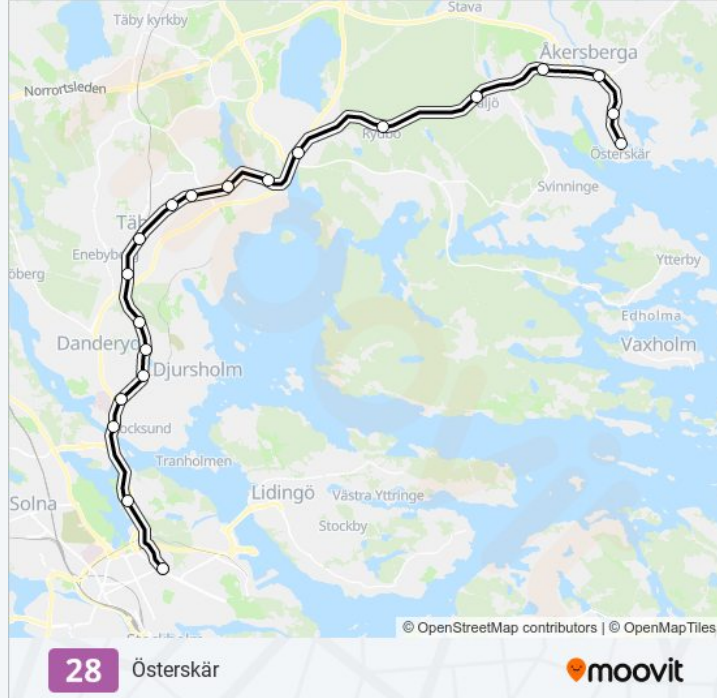

## 28 spårväg Info

**Riktning:** Österskär

**Stops:** 20

**Reslängd:** 43 min

**Linje summering:**

Tunagård

Österskär

28 spårväg tidsplaner och färdkartor finns i en offline-PDF på [moovitapp.com](https://moovitapp.com). Använd [Moovit appen](#) för att se live busstider, tågskeman eller tunnelbanan scheman och stegvisa anvisningar för all kollektivtrafik i Stockholm.