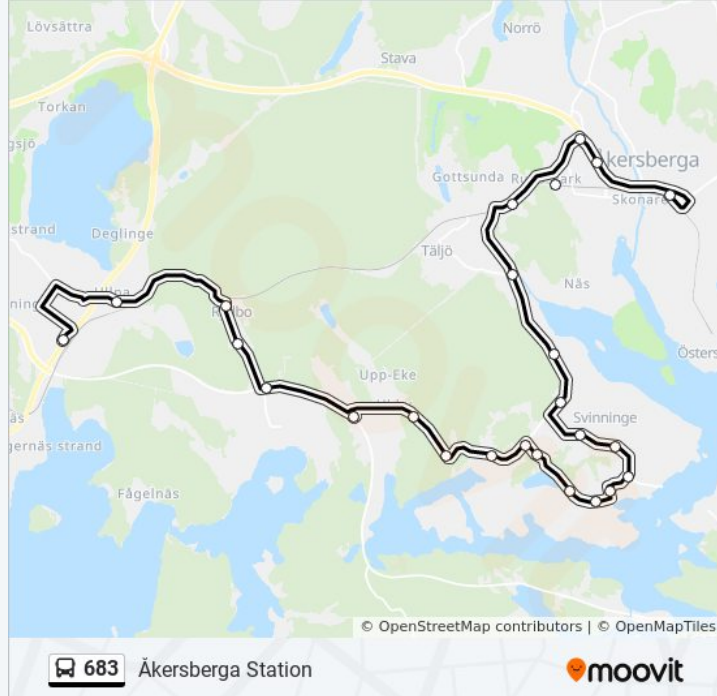

Svinninge Gård

Täljöviken

Gottsunda

Åkers Runö

Pilstugetorget

Runö Gård

Åkersberga Station

683 buss tidsplaner och färdkartor finns i en offline-PDF på moovitapp.com.
Använd [Moovit appen](#) för att se live busstider, tågscheman eller tunnelbanan scheman och stegvisa anvisningar för all kollektivtrafik i Stockholm.

[Om Moovit](#) • [MaaS-lösningar](#) • [Länder som stöds](#) • [Mooviter community](#)

© 2024 Moovit - Eftertryck förbjudes

Kolla live ankomsttider