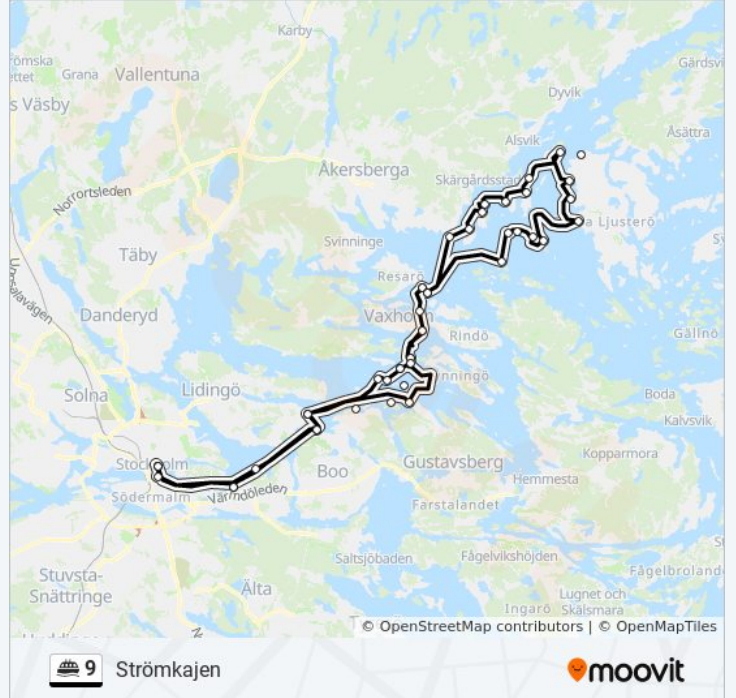

Stopp: 13

Reslängd: 140 min

Linje summering:

Riktning: Strömkajen

17 stopp

[VISA LINJE SCHEMA](#)

Stora Timrarö Östra
 Öran
 Linanäs
 Fåglarö
 Seglarö
 Norra Betsö
 Ekholmen
 Mjölkö
 Elgö
 Lervik
 Edholma
 Vaxholm
 Tegelön
 Riset
 Gåshaga Brygga
 Hasseludden
 Strömkajen

9 färja Tidsschema

Strömkajen Rutt Tidtabell:

måndag	16:33
tisdag	16:33
onsdag	16:33
torsdag	16:33
fredag	16:33
lördag	Inte i Drift
söndag	17:05

9 färja Info

Riktning: Strömkajen

Stops: 17

Reslängd: 157 min

Linje summering:

Riktning: Strömkajen

26 stopp

[VISA LINJE SCHEMA](#)

Väsbystrand
 Laggarsvik
 Öran
 Linanäs
 Fåglarö
 Seglarö
 Norra Betsö
 Ekholmen
 Mjölkö
 Elgö
 Lervik
 Vikingsborg
 Ytterby Brygga
 Edholma
 Vaxholm
 Stora Ekholmen
 Kalvholmen
 Risberga