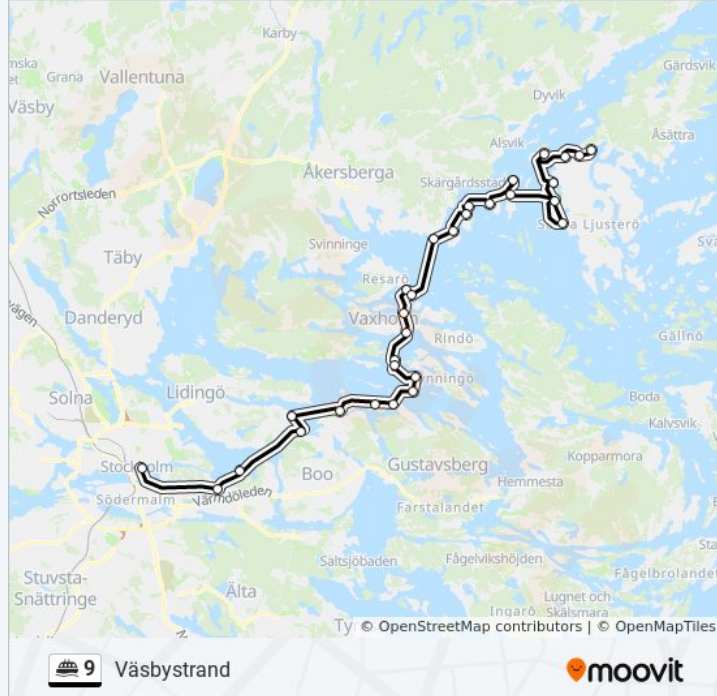

Norra Betsö

Seglarö

Fåglarö

Linanäs

Öran

Stora Timrarö Östra

Laggarsvik

Skuggan

Väsbystrand

9 färja tidsplaner och färdkartor finns i en offline-PDF på moovitapp.com.
Använd [Moovit appen](#) för att se live busstider, tågscheman eller tunnelbanan
scheman och stegvisa anvisningar för all kollektivtrafik i Stockholm.

[Om Moovit](#) • [MaaS-lösningar](#) • [Länder som stöds](#) •
[Mooviter community](#)

© 2024 Moovit - Eftertryck förbjudes

Kolla live ankomsttider