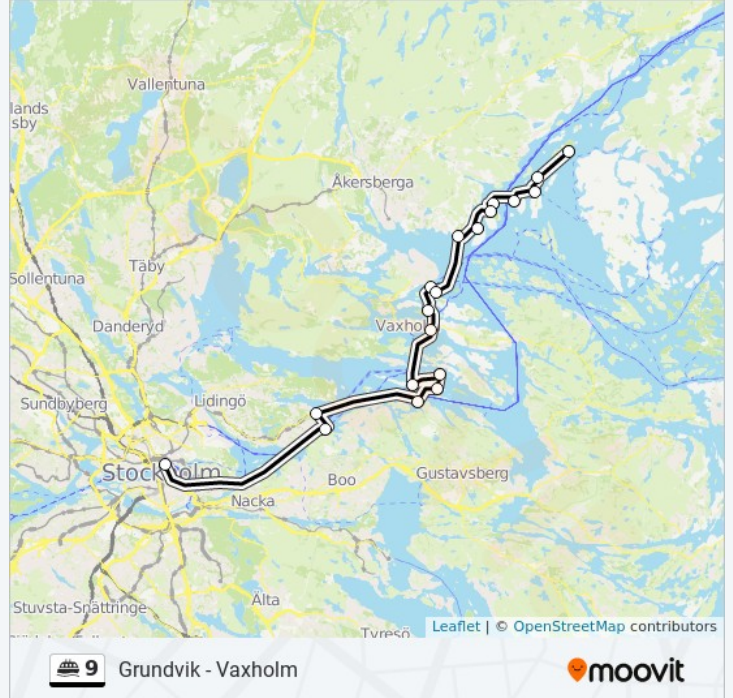

Linje summering:

Riktning: Stora Timrarö Östra

13 stopp

[VISA LINJE SCHEMA](#)

Strömkajen
 Hasseludden
 Gåshaga Brygga
 Vaxholm
 Edholma
 Lervik
 Elgö
 Mjölkö
 Ekholmen
 Norra Betsö
 Fåglarö
 Seglarö
 Stora Timrarö Östra

9 färja Tidsschema

Stora Timrarö Östra Rutt Tidtabell:

måndag	Inte I Drift
tisdag	Inte I Drift
onsdag	Inte I Drift
torsdag	Inte I Drift
fredag	Inte I Drift
lördag	Inte I Drift
söndag	14:45

9 färja Info

Riktning: Stora Timrarö Östra

Stopp: 13

Reslängd: 140 min

Linje summering:

Riktning: Strömkajen

17 stopp

[VISA LINJE SCHEMA](#)

Stora Timrarö Östra
 Öran
 Linanäs
 Fåglarö
 Seglarö
 Norra Betsö
 Ekholmen
 Mjölkö
 Elgö
 Lervik
 Edholma
 Vaxholm
 Tegelön
 Riset
 Gåshaga Brygga
 Hasseludden
 Strömkajen

Linje summering:

Riktning: Strömkajen

26 stopp

[VISA LINJE SCHEMA](#)

Väsbystrand
 Laggarsvik
 Öran
 Linanäs
 Fåglarö
 Seglarö
 Norra Betsö
 Ekholmen
 Mjölkö
 Elgö
 Lervik
 Vikingsborg
 Ytterby Brygga
 Edholma
 Vaxholm
 Stora Ekholmen
 Kalvholmen
 Risberga