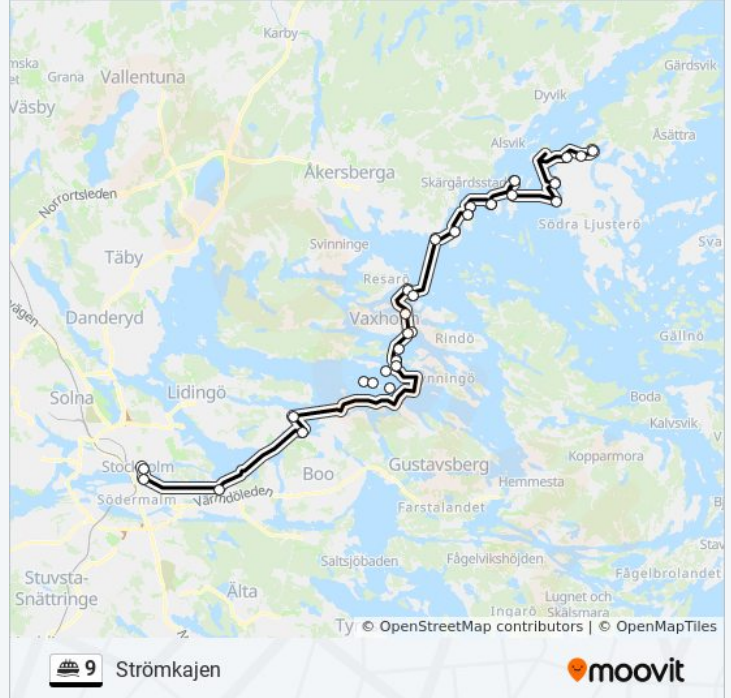

Riktning: Strömkajen

Stopp: 26

Reslängd: 155 min

Linje summering:

Koviksudde

Tegelön

Riset

Gåshaga Brygga

Hasseludden

Nacka Strand

Slussen

Strömkajen

Riktning: Vaxholm

20 stopp

[VISA LINJE SCHEMA](#)

Vaxholm