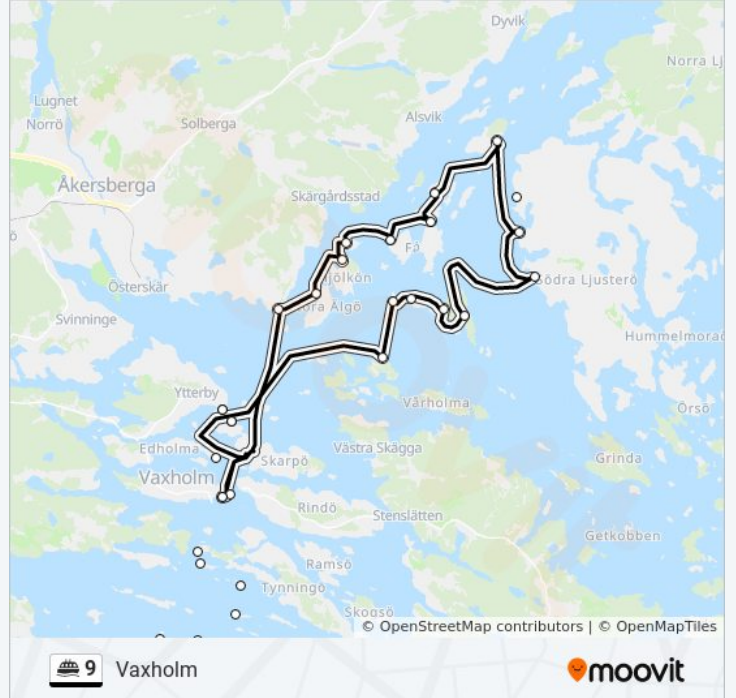

Linje summering:

Stegesund

Vaxholm

Riktning: Vaxholm

17 stopp

[VISA LINJE SCHEMA](#)

Väsbystrand

Skuggan