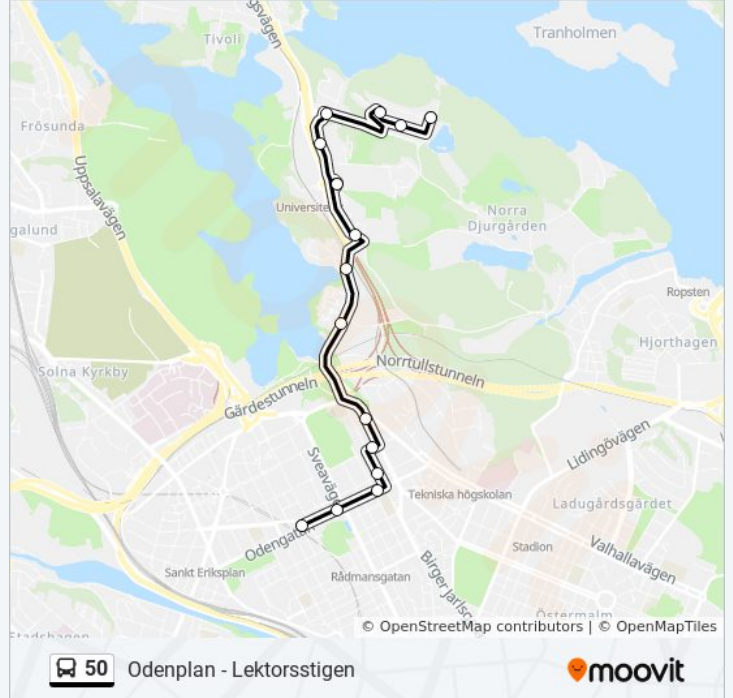

Riktning: Universitetet

6 stopp

[VISA LINJE SCHEMA](#)

Lektorsstigen

Stora Lappkärrsberget

Professorsslingan

Bergiusvägen

Naturhistoriska Riksmuseet

Universitetet

50 buss Tidsschema

Universitetet Rutt Tidtabell:

måndag	00:25
tisdag	00:25
onsdag	00:25
torsdag	00:25
fredag	00:25
lördag	00:25 - 02:33
söndag	00:25 - 02:33

50 buss Info

Riktning: Universitetet

Stopp: 6

Reslängd: 5 min

Linje summering: