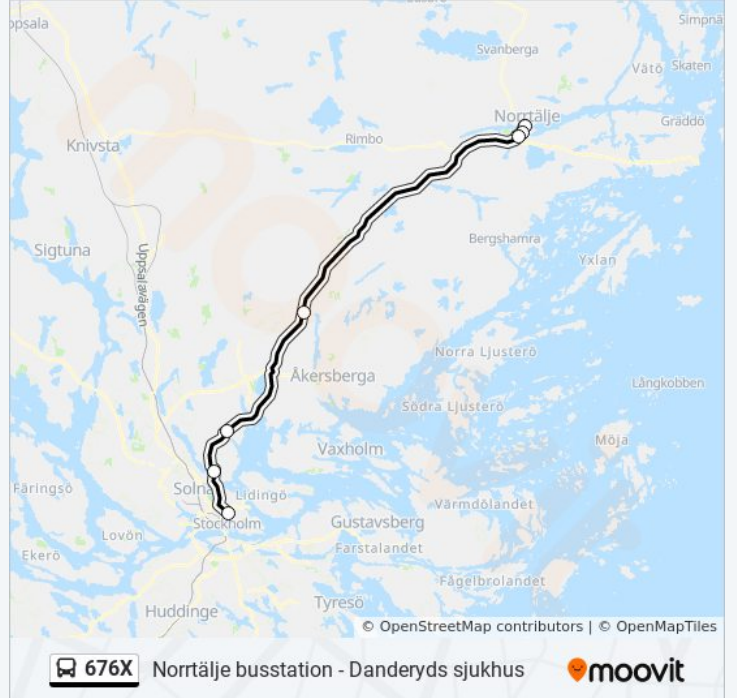

676X buss tidsplaner och färdkartor finns i en offline-PDF på moovitapp.com. Använd [Moovit appen](#) för att se live busstider, tågscheman eller tunnelbanan scheman och stegvisa anvisningar för all kollektivtrafik i Stockholm.

[Om Moovit](#) • [MaaS-lösningar](#) • [Länder som stöds](#) • [Mooviter community](#)

© 2023 Moovit - Eftertryck förbjudes

Kolla live ankomsttider