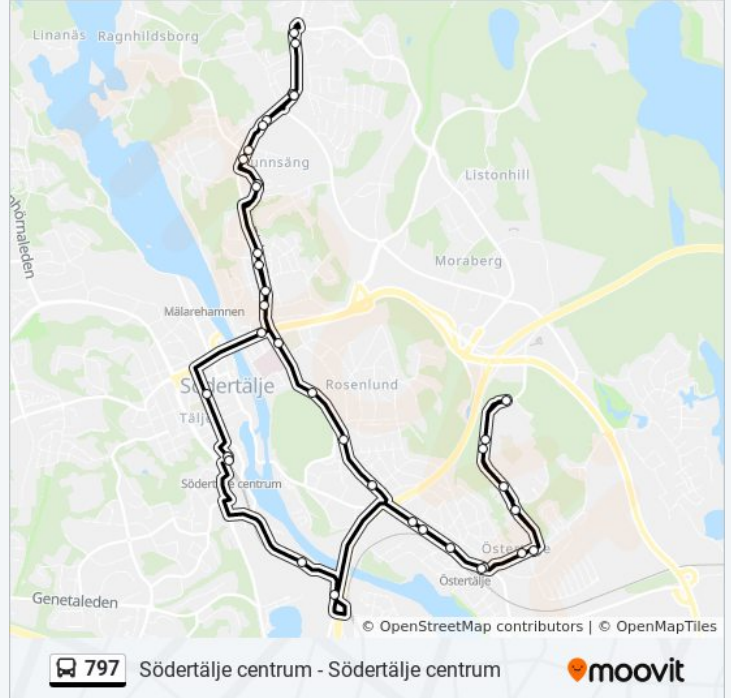

 797

Södertälje centrum - Södertälje centrum

[Visa i Websida Läge](#)

797 buss linjen Södertälje centrum - Södertälje centrum har en rutt. Under vanliga veckodagar är deras driftstimmar:

(1) Södertälje Centrum: 02:25 - 03:55

Använd Moovit appen för att hitta den närmsta 797 buss stationen nära dig och få reda på när nästa 797 buss ankommer.

Riktning: Södertälje Centrum

36 stopp

[VISA LINJE SCHEMA](#)

Södertälje Centrum
Gjuteriporten
Verkstadsvägen
Gökvägen
Östertälje Station
Vretensvägen
Fornhöjdens Centrum
Fornbackaskolan
Fornhöjden Norra
Fornbackaskolan
Fornhöjdens Centrum
Vretensvägen
Östertälje Station
Centralvägen
Gökvägen
Hagabergs Folkhögskola
Högåsavägen
Idrottsvägen
Södertälje Sjukhus
Frejagatan
Bruksgatan

797 buss Tidsschema

Södertälje Centrum Rutt Tidtabell:

måndag	02:25 - 03:55
tisdag	02:25 - 03:55
onsdag	02:25 - 03:55
torsdag	02:25 - 03:55
fredag	02:25 - 03:55
lördag	01:24 - 05:18
söndag	01:24 - 05:18

797 buss Info

Riktning: Södertälje Centrum

Stops: 36

Reslängd: 32 min

Linje summering:

Brunnsängs Centrum
Ragnhildsborgsvägen
Brunnsängsvägen
Baggåsvägen
Vårbovägen
Ritorpsvägen
Baggåsvägen
Brunnsängsvägen
Ragnhildsborgsvägen
Brunnsängs Centrum
Bruksgatan
Frejagatan
Polhemsgatan
Jovisgatan
Södertälje Centrum