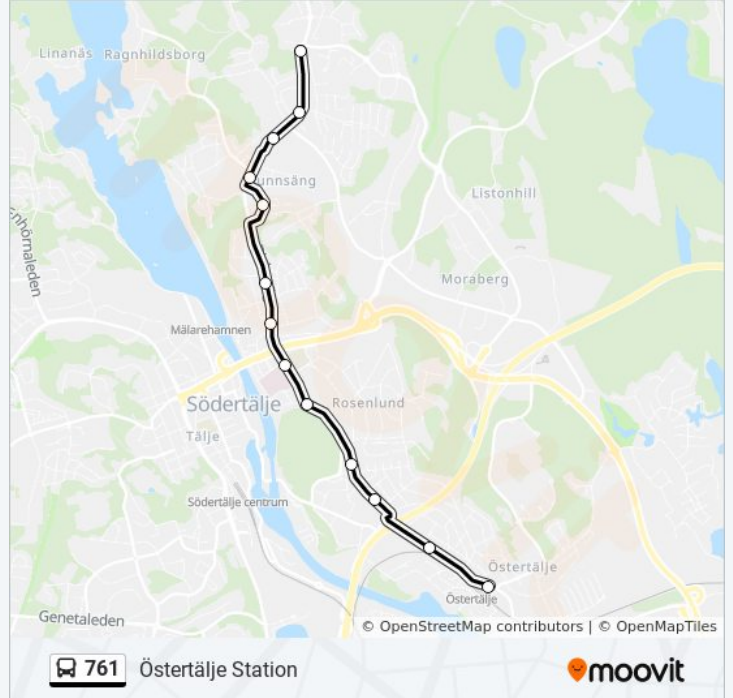

761 buss tidsplaner och färdkartor finns i en offline-PDF på moovitapp.com. Använd [Moovit appen](#) för att se live busstider, tågscheman eller tunnelbanan scheman och stegvisa anvisningar för all kollektivtrafik i Stockholm.

[Om Moovit](#) • [MaaS-lösningar](#) • [Länder som stöds](#) • [Mooviter community](#)

© 2024 Moovit - Eftertryck förbjudes

Kolla live ankomsttider