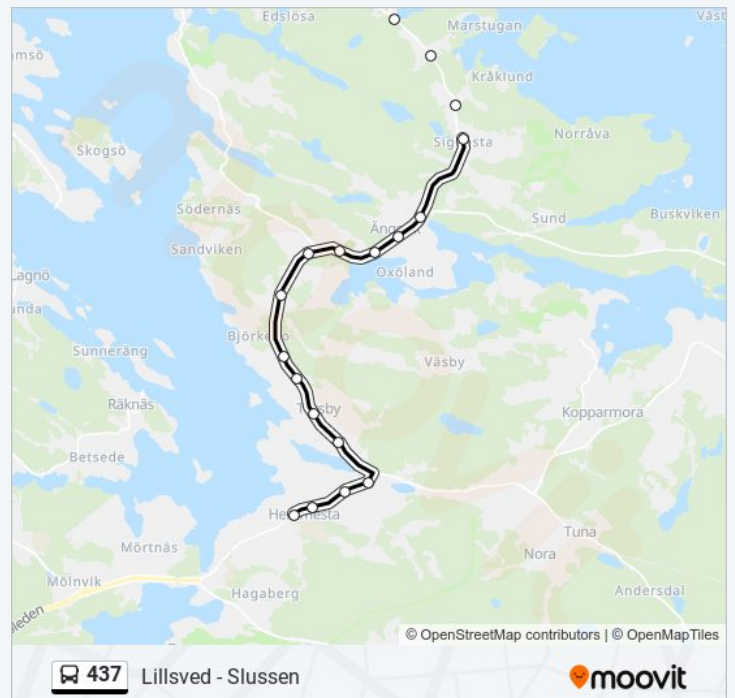

### Riktning: Kolvik

22 stopp

[VISA LINJE SCHEMA](#)

Lillsved  
 Nyvarp  
 Viggsö  
 Löknäs Gård  
 Löknäs  
 Bolviks Brygga  
 Eke  
 Siggesta  
 Ängsvik  
 Ängsviksgården  
 Värmdö Klockargård  
 Värmdö Kyrka  
 Sandövägen  
 Stadsvall  
 Kulan  
 Torsby Åkerväg  
 Torsby Sjöväg  
 Soläng  
 Hemmesta Vägskäl  
 Näset  
 Hemmesta Centrum  
 Kolvik

## Riktning: Lillsved

32 stopp

[VISA LINJE SCHEMA](#)

Slussen  
Londonviadukten  
Henriksdal  
Nacka Trafikplats  
Mölnviksrondellen  
Älgstigen  
Grisslinge  
Ålstäket  
Grantomta  
Fruvik  
Kolvik  
Hemmesta Centrum  
Näset  
Hemmesta Vägskäl  
Soläng  
Torsby Sjöväg  
Torsby Åkerväg  
Kulan  
Stadsvall  
Sandövägen  
Värmdö Kyrka  
Värmdö Klockargård  
Ängsviksgården  
Ängsvik  
Siggesta  
Eke  
Bolviks Brygga  
Löknäs  
Löknäs Gård