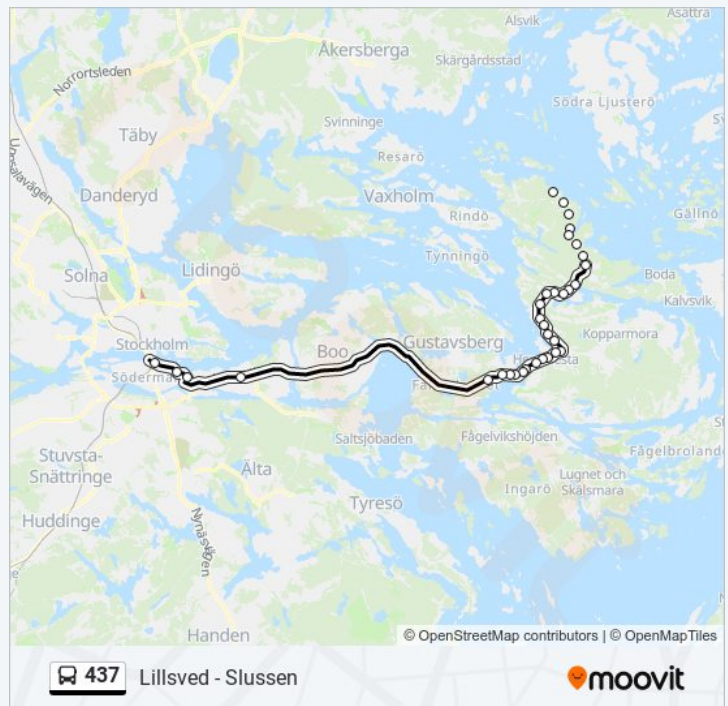

## Riktning: Slussen

33 stopp

[VISA LINJE SCHEMA](#)

Lillsved  
Nyvarp  
Viggsö  
Löknäs Gård  
Löknäs  
Bolviks Brygga  
Eke  
Siggesta  
Ängsvik  
Ängsviksgården  
Värmdö Klockargård  
Värmdö Kyrka  
Sandövägen  
Stadsvall  
Kulan  
Torsby Åkerväg  
Torsby Sjöväg  
Soläng  
Hemmesta Vägskäl  
Näset  
Hemmesta Centrum  
Kolvik  
Fruvik  
Grantomta  
Viks Central  
Ålstäket  
Grisslinge  
Älgstigen  
Mölnviksrandellen

## 437 Tidsschema

Slussen Rutt Tidtabell:

måndag	05:48 - 20:16
tisdag	05:48 - 20:16
onsdag	05:48 - 20:16
torsdag	05:48 - 20:16
fredag	05:48 - 20:16
lördag	11:13 - 19:14
söndag	11:13 - 17:13

### 437 Info

**Riktning:** Slussen

**Stops:** 33

**Reslängd:** 53 min

**Linje summering:**

Nacka Trafikplats

Henriksdal

Londonviadukten