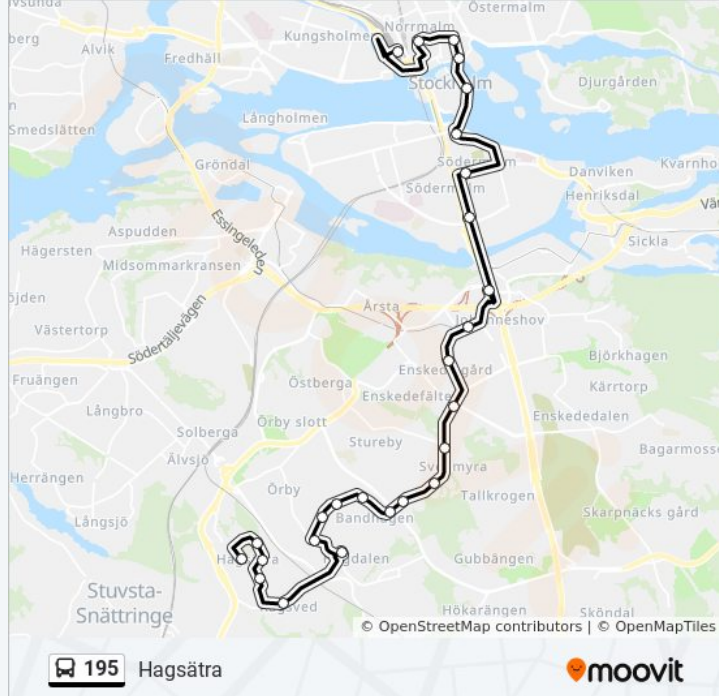

Sjösavägen

Skebokvarnsvägen

Högdalen

Rågsved

Lerbäcksgård

Porlbacken

Frövigatan

Hagsätra

195 buss tidsplaner och färdkartor finns i en offline-PDF på moovitapp.com.
Använd [Moovit appen](#) för att se live busstider, tågscheman eller tunnelbanan scheman och stegvisa anvisningar för all kollektivtrafik i Stockholm.

[Om Moovit](#) • [MaaS-lösningar](#) • [Länder som stöds](#) • [Mooviter community](#)

© 2023 Moovit - Eftertryck förbjudes

Kolla live ankomsttider