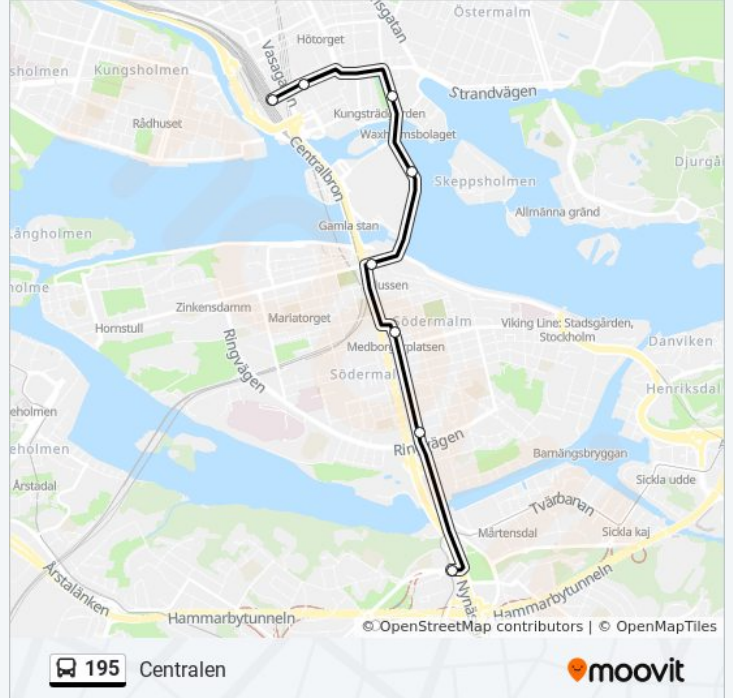

195

Centralen

[Visa I Websida Läge](#)

195 buss linjen (Centralen) har 2 rutter. Under vanliga veckodagar är deras driftstimmar:

(1) Centralen: 00:45 - 03:42(2) Hagsätra: 01:20 - 04:00

Använd Moovit appen för att hitta den närmsta 195 buss stationen nära dig och få reda på när nästa 195 buss ankommer.

Riktning: Centralen

23 stopp

[VISA LINJE SCHEMA](#)

Hagsätra
Lerbäcksgård
Rågsved
Högdalen
Skebokvarnsvägen
Sjösavägen
Bäckahagens Skola
Bandhagen
Örbyleden
Söråkersvägen
Postiljonsvägen
Svedmyra
Sockenplan
Enskede Gård
Bolidenvägen
Gullmarsplan
Skanstull
Björns Trädgård
Slussen
Slottsbacken
Kungsträdgården

195 buss Tidsschema

Centralen Rutt Tidtabell:

måndag	00:45 - 03:42
tisdag	00:45 - 03:42
onsdag	00:45 - 03:42
torsdag	00:45 - 03:42
fredag	00:45 - 03:42
lördag	Inte I Drift
söndag	Inte I Drift

195 buss Info**Riktning:** Centralen**Stops:** 23**Reslängd:** 35 min**Linje summering:**

T-Centralen

Centralen

Riktning: Hagsätra

26 stopp

[VISA LINJE SCHEMA](#)

Centralen

T-Centralen

Kungsträdgården