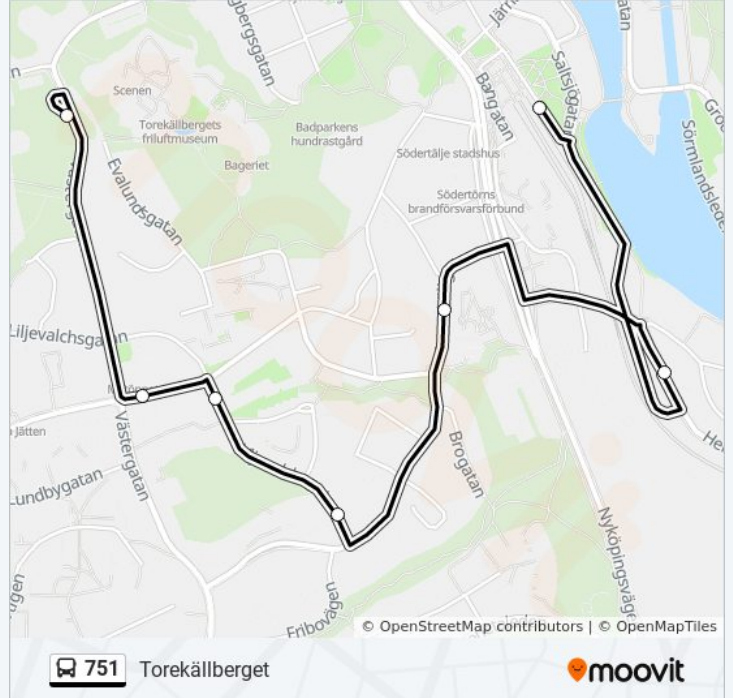

### Riktning: Torekällberget

7 stopp

[VISA LINJE SCHEMA](#)

Södertälje Centrum  
 Vårdsholmsgatan  
 Sättersgatan  
 Fribovägen  
 Erikshällsgatan  
 Lundbygatan  
 Torekällberget

### 751 buss Tidsschema

Torekällberget Rutt Tidtabell:

måndag	08:00
tisdag	08:00
onsdag	08:00
torsdag	08:00
fredag	08:00
lördag	Inte i Drift
söndag	Inte i Drift

## Riktning: Viksbergskolan

25 stopp

[VISA LINJE SCHEMA](#)

Hovsjöskolan  
Hovsjö Centrum  
Telgebo  
Lärlingsvägen  
Förrådsvägen  
Fridenslundsvägen  
Lövtorpsvägen  
Lundbygatan  
Torekällberget  
Västergatan  
Fribovägen  
Sättersgatan  
Vårdsholmsgatan  
Södertälje Centrum  
Köpmangatan  
Frejagatan  
Bruksgatan  
Brunnsängs Centrum