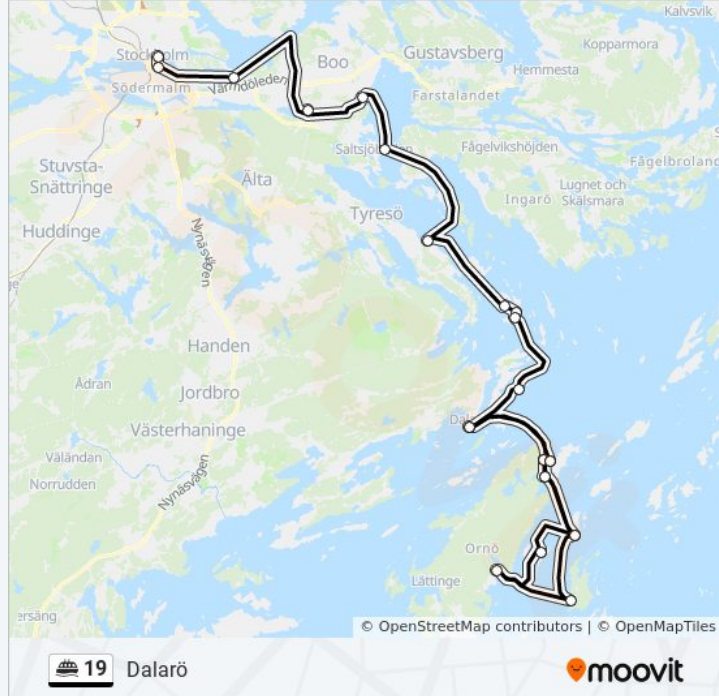

19 färja Info

Riktning: Dalarö

Stopp: 24

Reslängd: 75 min

Linje summering:

Fjärdlång

Fiversätraö

Söderviken

Ornöboda

Kymmendö

Dalarö

Riktning: Edesön

2 stopp

[VISA LINJE SCHEMA](#)

Dalarö

Edesön