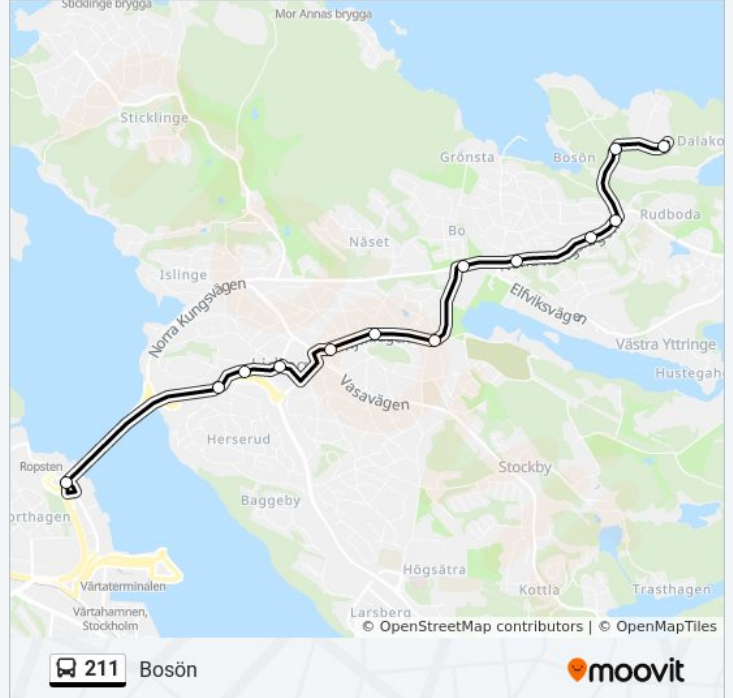

211

Bosön

Använd Appen

211 buss linjen (Bosön) har 2 rutter. Under vanliga veckodagar är deras driftstimmar:

(1) Bosön: 08:04 - 19:08(2) Ropsten: 10:21 - 19:32

Använd Moovit appen för att hitta den närmsta 211 buss stationen nära dig och få reda på när nästa 211 buss ankommer.

Riktning: Bosön

13 stopp

[VISA LINJE SCHEMA](#)

Ropsten
Torsvikstorg
Sturevägen
Lidingö Centrum
Lejonvägen
Hersbyholm
Kvarnen
Lidingövallen
Askrikevägen
Grankottevägen
Rudboda Torg
Bosövägen
Bosön

211 buss Tidsschema

Bosön Rutt Tidtabell:

måndag	08:04 - 19:08
tisdag	08:04 - 19:08
onsdag	08:04 - 19:08
torsdag	08:04 - 19:08
fredag	08:04 - 19:08
lördag	08:29 - 16:31
söndag	08:29 - 16:31

211 buss Info

Riktning: Bosön

Stops: 13

Reslängd: 17 min

Linje summering:

Riktning: Ropsten

13 stopp

[VISA LINJE SCHEMA](#)

Bosön
 Bosövägen
 Rudboda Torg
 Grankottenvägen
 Askrikevägen
 Lidingövallen
 Kvarnen
 Hersbyholm
 Lejonvägen
 Lidingö Centrum
 Sturevägen
 Torsvikstorg
 Ropsten