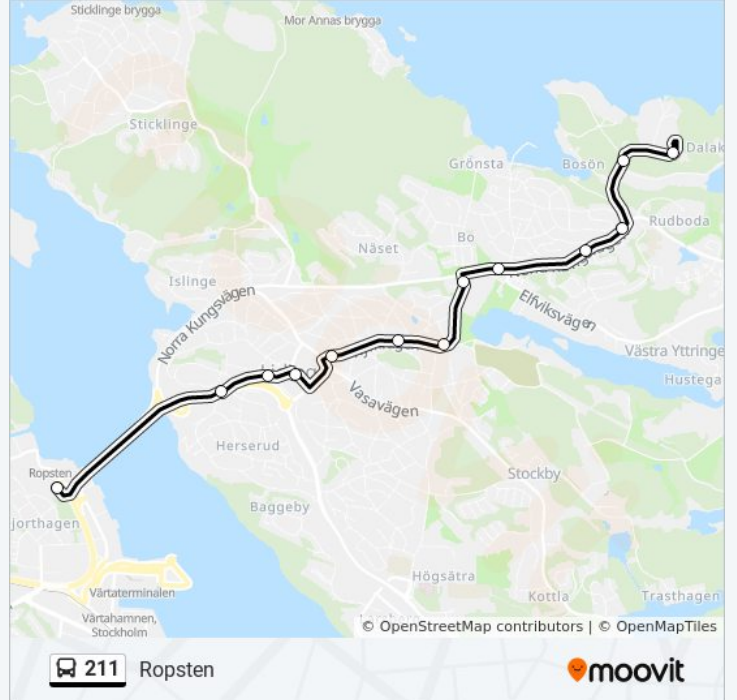

211 buss tidsplaner och färdkartor finns i en offline-PDF på moovitapp.com. Använd [Moovit appen](#) för att se live busstider, tågscheman eller tunnelbanan scheman och stegvisa anvisningar för all kollektivtrafik i Stockholm.

[Om Moovit](#) • [MaaS-lösningar](#) • [Länder som stöds](#) • [Mooviter community](#)

© 2024 Moovit - Eftertryck förbjudes

Kolla live ankomsttider