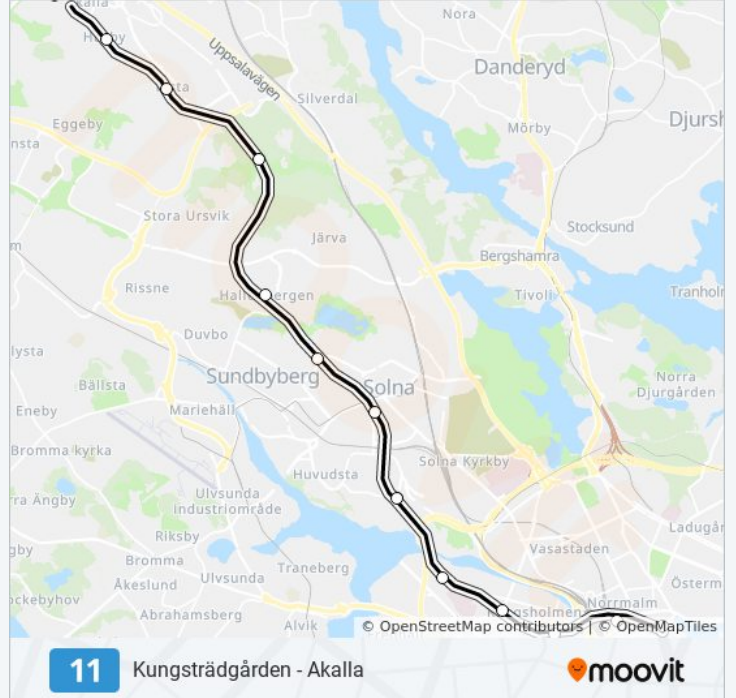

## Kungsträdgården - Akalla

Använd Appen

11 tunnelbana linjen (Kungsträdgården - Akalla) har 2 rutter. Under vanliga veckodagar är deras driftstimmar:  
(1) Akalla: 00:28 - 23:58(2) Kungsträdgården: 00:27 - 23:57

Använd Moovit appen för att hitta den närmsta 11 tunnelbana stationen nära dig och få reda på när nästa 11 tunnelbana ankommer.

**Riktning: Akalla**

13 stopp

[VISA LINJE SCHEMA](#)

Kungsträdgården  
T-Centralen  
Rådhuset  
Fridhemsplan  
Stadshagen  
Västra Skogen  
Solna Centrum  
Näckrosen  
Hallonbergen  
Kymlinge Norrut  
Kista  
Husby  
Akalla

**11 tunnelbana Tidsschema**

Akalla Rutt Tidtabell:

måndag	00:28 - 23:58
tisdag	00:28 - 23:58
onsdag	00:28 - 23:58
torsdag	00:28 - 23:58
fredag	00:28 - 23:58
lördag	00:13 - 23:58
söndag	00:13 - 23:58

**11 tunnelbana Info****Riktning:** Akalla**Stops:** 13**Reslängd:** 24 min**Linje summering:**

## Riktning: Kungsträdgården

12 stopp

[VISA LINJE SCHEMA](#)

Akalla  
 Husby  
 Kista  
 Hallonbergen  
 Näckrosen  
 Solna Centrum  
 Västra Skogen  
 Stadshagen  
 Fridhemsplan  
 Rådhuset  
 T-Centralen  
 Kungsträdgården