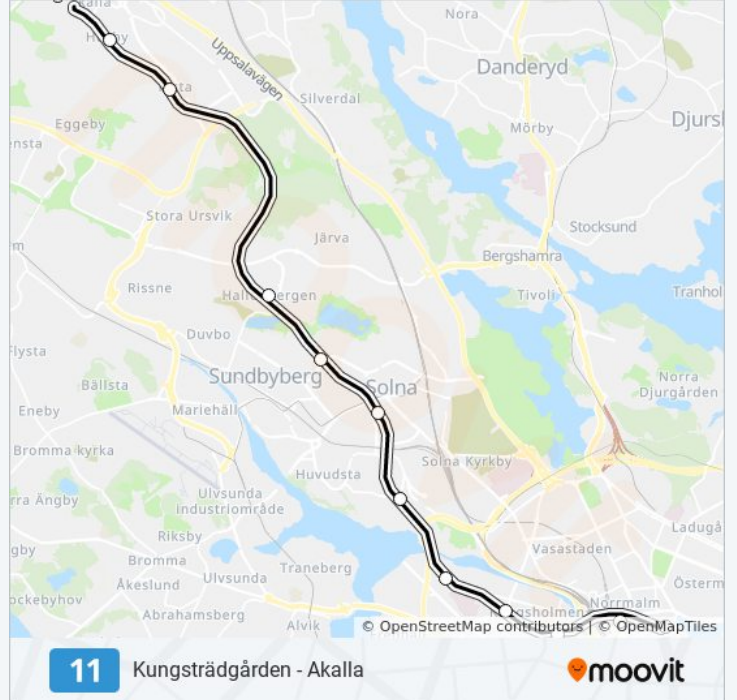

11 tunnelbana tidsplaner och färdkartor finns i en offline-PDF på moovitapp.com. Använd Moovit appen för att se live busstider, tågscheman eller tunnelbanan scheman och stegvisa anvisningar för all kollektivtrafik i Stockholm.

© 2024 Moovit - Eftertryck förbjudes