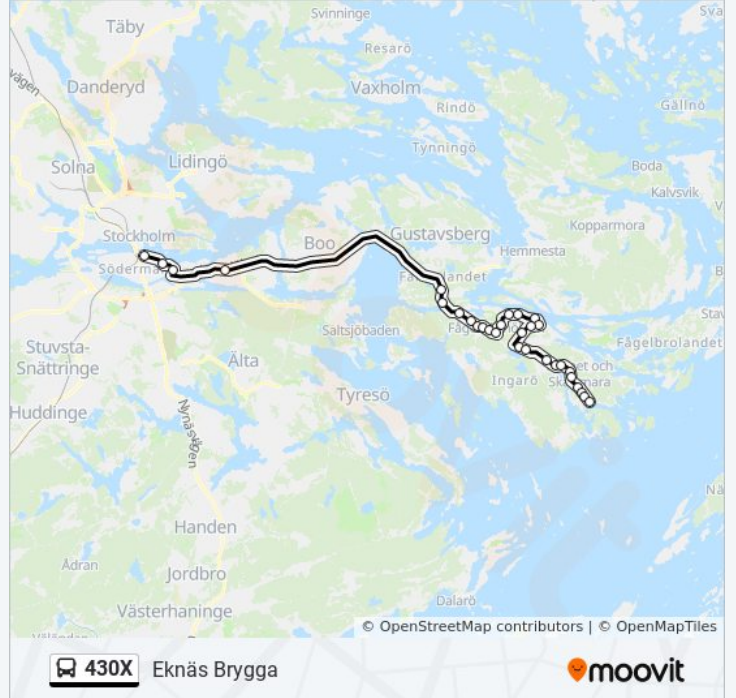

Riktning: Eknäs Brygga

Stops: 30

Reslängd: 50 min

Linje summering:

Säby

Säbyviken

Säbyäng

Eknäs-Lugnet

Båthamnsvägen

Skälsmara

Toholmsvägen

Ploglandsvägen

Eknäs Brygga

Riktning: Slussen

30 stopp

[VISA LINJE SCHEMA](#)