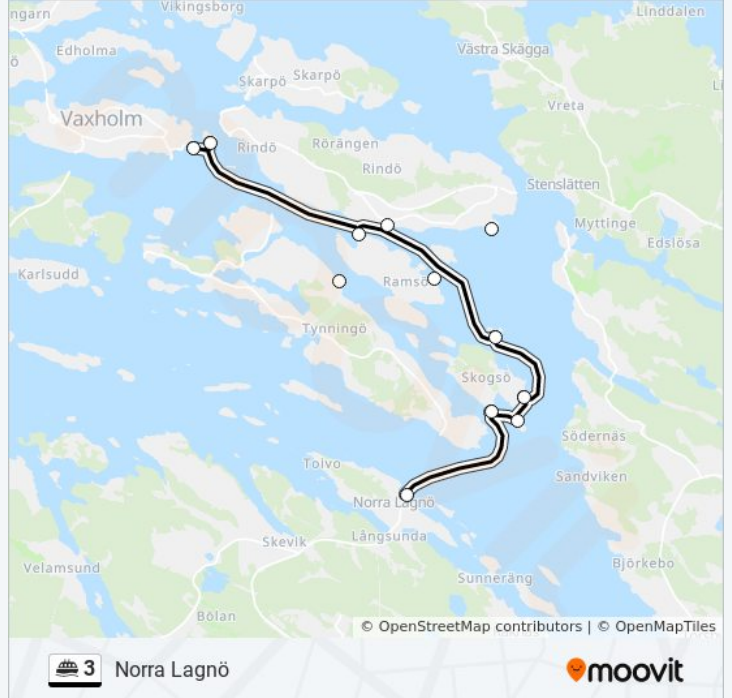

Norra Lagnö

Använd Appen

3 färja linjen (Norra Lagnö) har 2 rutter. Under vanliga veckodagar är deras driftstimmar:

(1) Norra Lagnö: 16:00(2) Vaxholm: 16:40

Använd Moovit appen för att hitta den närmsta 3 färja stationen nära dig och få reda på när nästa 3 färja ankommer.

Riktning: Norra Lagnö

9 stopp

[VISA LINJE SCHEMA](#)

Vaxholm
Kastellet
Norra Tynningö
Ramsö
Ramsöberg
Knutsholmen
Skogsö Södra
Skogsö Udde
Norra Lagnö

3 färja Tidsschema

Norra Lagnö Rutt Tidtabell:

måndag	16:00
tisdag	Inte I Drift
onsdag	Inte I Drift
torsdag	17:35
fredag	16:00
lördag	09:55 - 14:50
söndag	16:00

3 färja Info

Riktning: Norra Lagnö

Stops: 9

Reslängd: 50 min

Linje summering:

Riktning: Vaxholm

9 stopp

[VISA LINJE SCHEMA](#)