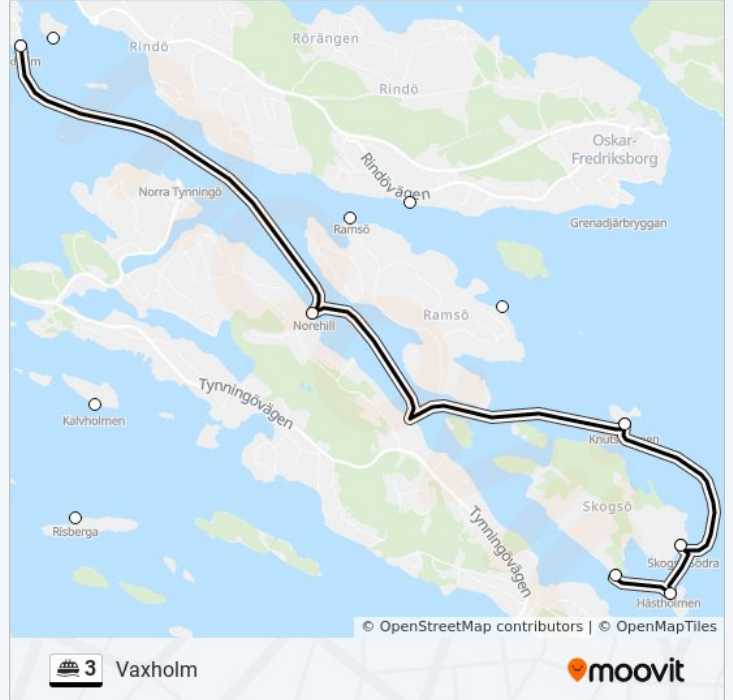

3 färja tidsplaner och färdkartor finns i en offline-PDF på moovitapp.com. Använd [Moovit appen](#) för att se live busstider, tågscheman eller tunnelbanan scheman och stegvisa anvisningar för all kollektivtrafik i Stockholm.

[Om Moovit](#) • [MaaS-lösningar](#) • [Länder som stöds](#) • [Mooviter community](#)

© 2024 Moovit - Eftertryck förbjudes

Kolla live ankomsttider