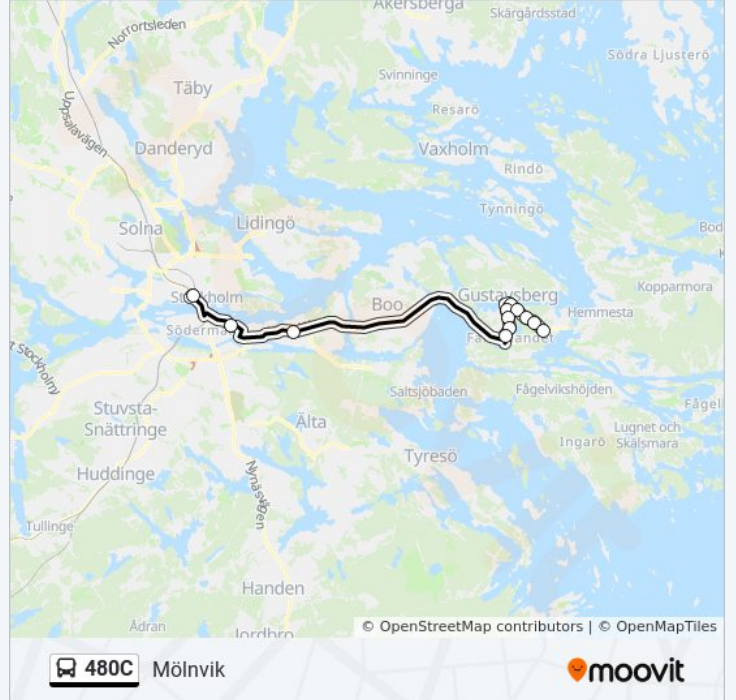

480C buss tidsplaner och färdkartor finns i en offline-PDF på moovitapp.com. Använd [Moovit appen](#) för att se live busstider, tågscheman eller tunnelbanan scheman och stegvisa anvisningar för all kollektivtrafik i Stockholm.

[Om Moovit](#) • [MaaS-lösningar](#) • [Länder som stöds](#) • [Mooviter community](#)

© 2023 Moovit - Eftertryck förbjudes

Kolla live ankomsttider