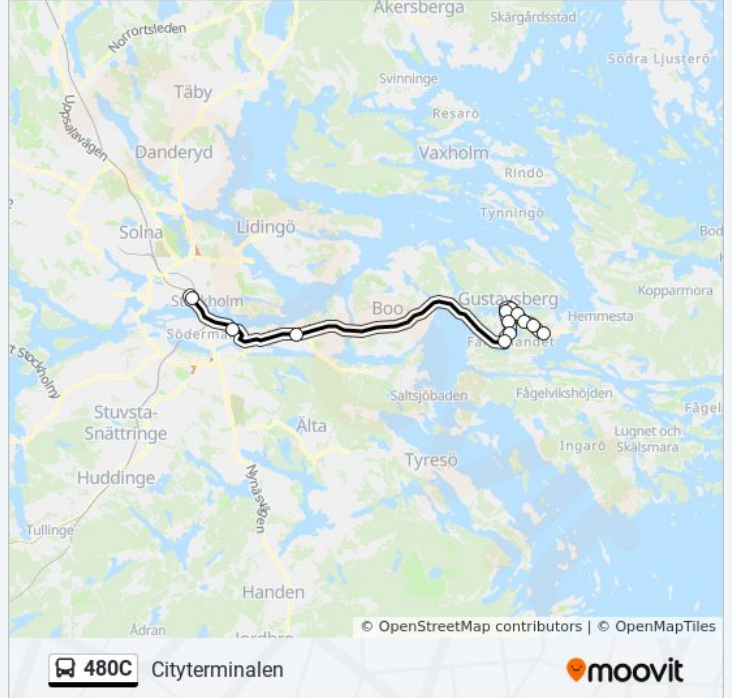

480C

Cityterminalen

Visa I Websida Läge

480C buss linjen (Cityterminalen) har 2 rutter. Under vanliga veckodagar är deras driftstimmar:

(1) Cityterminalen: 06:21 - 08:21(2) Mölnvik: 16:20 - 17:50

Använd Moovit appen för att hitta den närmsta 480C buss stationen nära dig och få reda på när nästa 480C buss ankommer.

Vattenhjulet

Farstadal

Charlottendal

Värmdö Marknad

Nacka Trafikplats

Londonviadukten

Cityterminalen

480C buss Tidsschema

Cityterminalen Rutt Tidtabell:

måndag	06:21 - 08:21
tisdag	06:21 - 08:21
onsdag	06:21 - 08:21
torsdag	06:21 - 08:21
fredag	06:21 - 08:21
lördag	Inte I Drift
söndag	Inte I Drift

480C buss Info

Riktning: Cityterminalen

Stops: 12

Reslängd: 43 min

Linje summering:

Riktning: Mölnvik

12 stopp

[VISA LINJE SCHEMA](#)

Cityterminalen
 Londonviadukten
 Nacka Trafikplats
 Värmdö Marknad
 Charlottendal
 Farstadal
 Vattenhjulet
 Gustavsbergs Centrum
 Skogsbo
 Ösbydalen
 Holmviksskogen
 Mölnvik