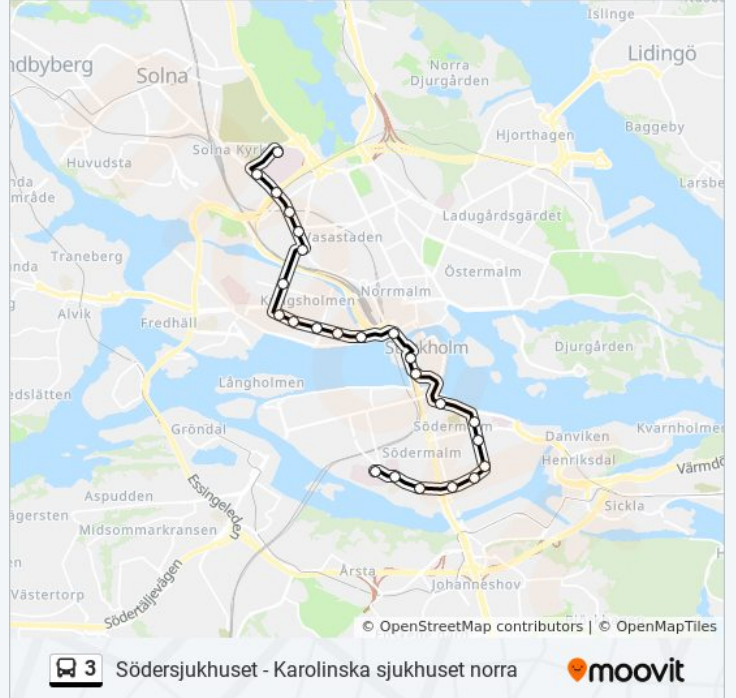

### Riktning: Karolinska Sjukhuset Norra

24 stopp

[VISA LINJE SCHEMA](#)

Södersjukhuset  
Rosenlund  
Eriksdal  
Skanstull  
Södermannagatan  
Gotlandsgatan  
Åsögatan  
Tjärhovsplan  
Slussen  
Mälartorget  
Riddarhustorget  
Tegelbacken  
Stadshuset  
Kungsholms Kyrka  
Kungsholmstorg  
Polhemsgatan  
Kronobergsgatan  
Fleminggatan  
S:T Eriksplan  
Karlbergsvägen  
Torsplan  
Karolinska Sjukhuset Eugeniavägen

### 3 buss Info

**Riktning:** Karolinska Sjukhuset Norra

**Stops:** 24

**Reslängd:** 40 min

**Linje summering:**

Karolinska Institutet Biomedicum

Karolinska Sjukhuset Norra

### Riktning: Södersjukhuset

25 stopp

[VISA LINJE SCHEMA](#)

Karolinska Sjukhuset Norra

Karolinska Institutet Biomedicum

Karolinska Sjukhuset Eugeniavägen

Torsplan

Karlbergsvägen