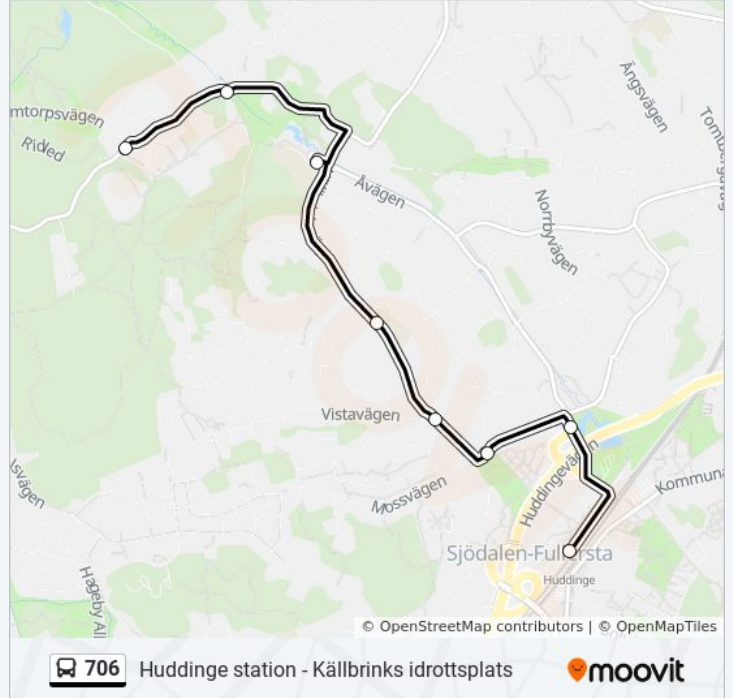

### Riktning: Huddinge Station

8 stopp

[VISA LINJE SCHEMA](#)

Källbrinks Idrottsplats

Kvarnlyckevägen

Källbrinksskolan

Mellanvägen

Vistavägen

### 706 buss Tidsschema

Huddinge Station Rutt Tidtabell:

måndag	06:12 - 21:20
tisdag	06:12 - 21:20
onsdag	06:12 - 21:20
torsdag	06:12 - 21:20
fredag	06:12 - 21:20
lördag	10:16 - 18:16
söndag	10:16 - 18:16

### 706 buss Info

**Riktning:** Huddinge Station

**Stops:** 8

**Reslängd:** 10 min

**Linje summering:**

### Riktning: Källbrinks Idrottsplats

8 stopp

[VISA LINJE SCHEMA](#)

- Huddinge Station
- Huddinge Stationsväg
- Mossvägen
- Vistavägen
- Mellanvägen
- Källbrinksskolan
- Kvarnlyckevägen
- Källbrinks Idrottsplats