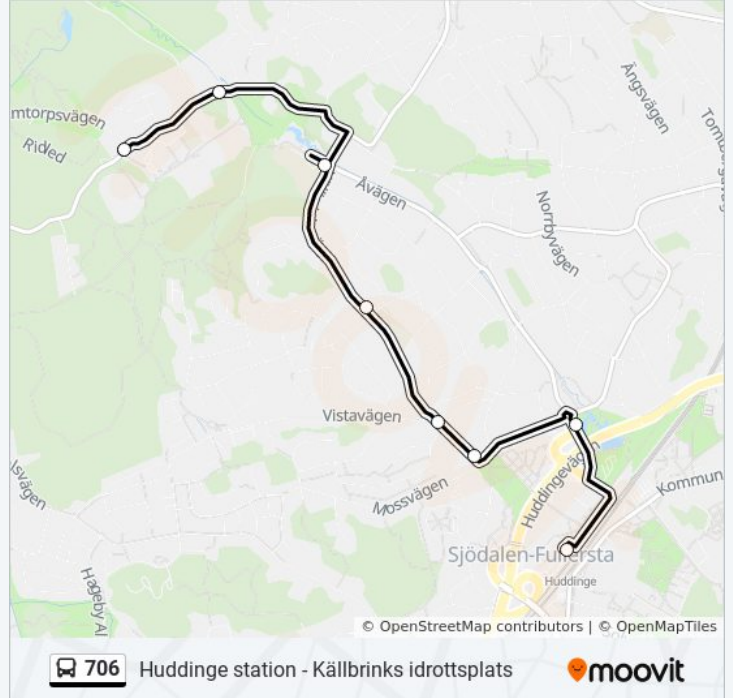

### Riktning: Källbrinks Idrottsplats

8 stopp

[VISA LINJE SCHEMA](#)

- Huddinge Station
- Huddinge Stationsväg
- Mossvägen
- Vistavägen
- Mellanvägen
- Källbrinksskolan
- Kvarnlyckevägen
- Källbrinks Idrottsplats

### 706 buss Tidsschema

Källbrinks Idrottsplats Rutt Tidtabell:

måndag	06:30 - 21:08
tisdag	06:30 - 21:08
onsdag	06:30 - 21:08
torsdag	06:30 - 21:08
fredag	06:30 - 21:08
lördag	10:04 - 18:04
söndag	10:04 - 18:04

### 706 buss Info

**Riktning:** Källbrinks Idrottsplats

**Stopp:** 8

**Reslängd:** 11 min

**Linje summering:**

706 buss tidsplaner och färdkartor finns i en offline-PDF på [moovitapp.com](https://moovitapp.com). Använd [Moovit appen](#) för att se live busstider, tågscheman eller tunnelbanan scheman och stegvisa anvisningar för all kollektivtrafik i Stockholm.